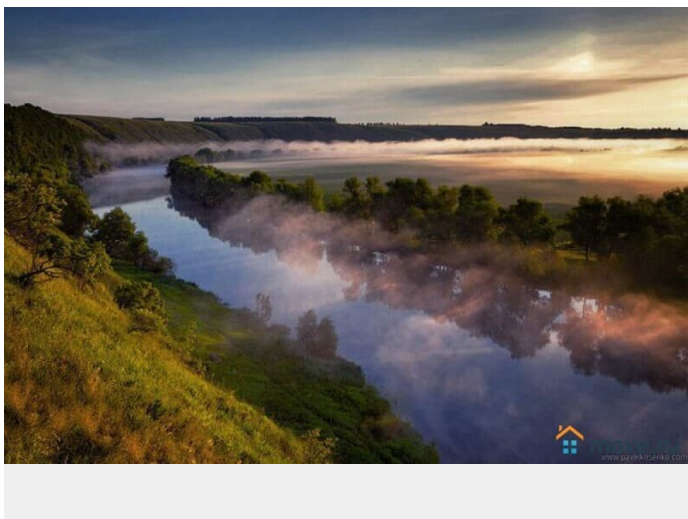

ЗЕМЕЛЬНЫЕ УЧАСТКИ ИЖС

на берегу реки Дон

в коттеджном поселке
«Дивногорье»
у с. Липовка
Задонского района

www.дивногорье48.рф
8 (4742) 900-980

move.ru