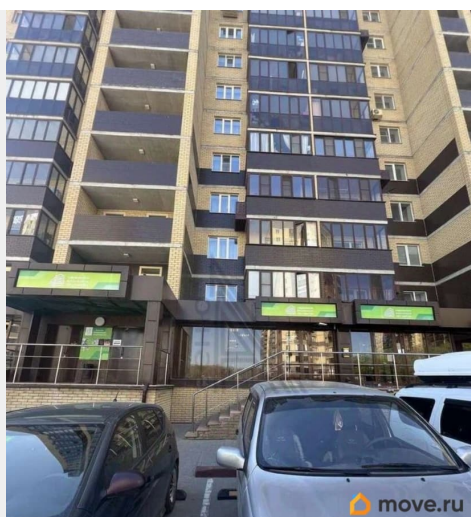

Звоните или пишите в чат.