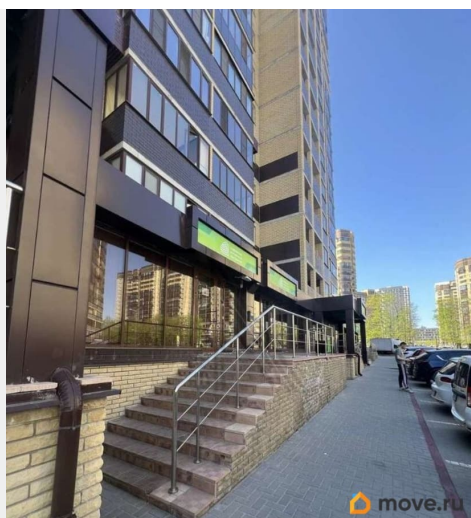

Звоните или пишите в чат.