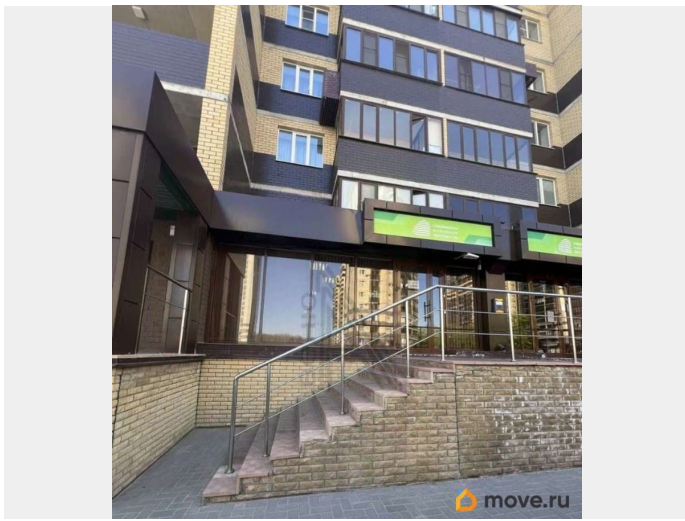

Move.ru - вся недвижимость России