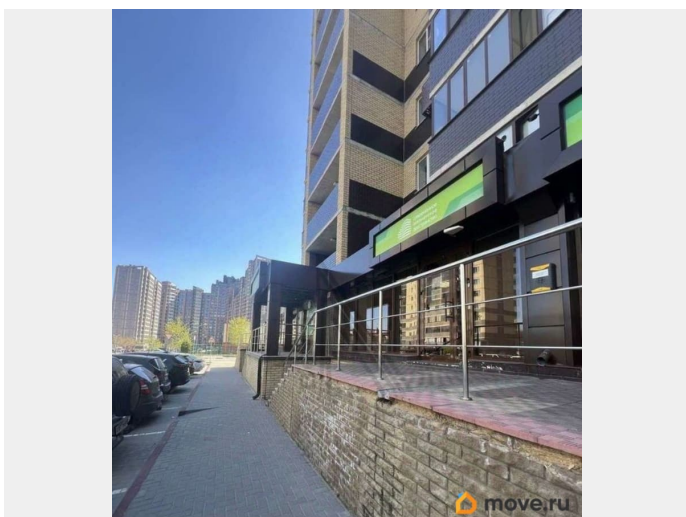

Звоните или пишите в чат.