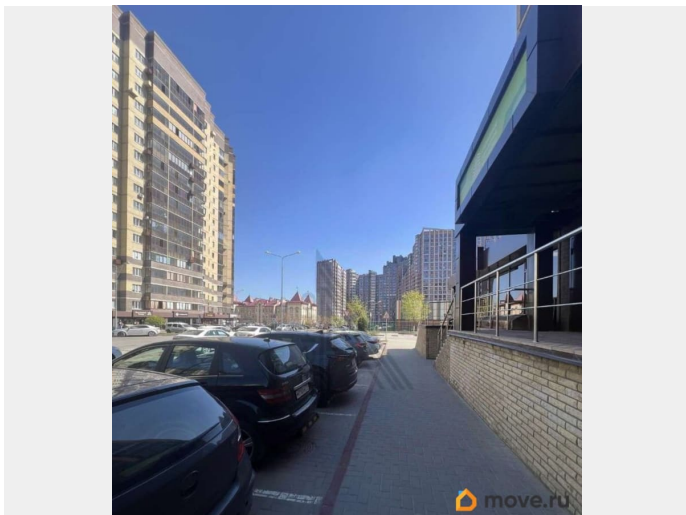

Звоните или пишите в чат.