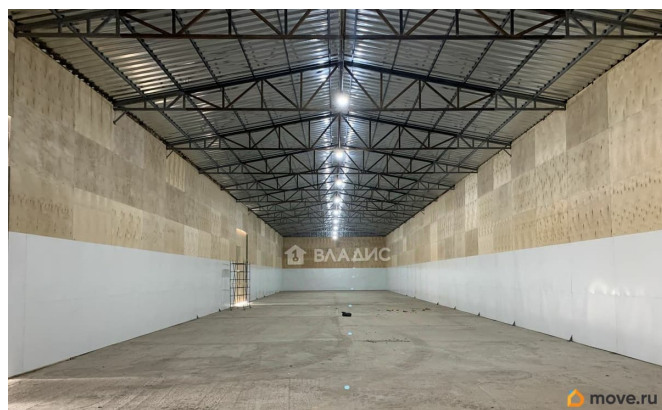

Код объекта: 1869104. Срочная аренда склада в Воронеже Адрес: Россия, Воронеж, Советский район, Подклетное, улица Петра Праслова. Преимущества объекта: - Цена: выгодное предложение для бизнеса и инвесторов. - Расположение: удобный доступ, близость к основным транспортным магистралям. - Площадь и планировка: общая площадь 1000 кв. м, высота потолков 9 м, оптимальная планировка для складских нужд. - Инфраструктура: развитая инфраструктура района, наличие охраны и пропускной системы. Технические характеристики: - Год постройки: 2025. - Материал постройки: сэндвич-панель. -

<https://voronezh.move.ru/objects/928588778>

7

Роман Матназаров, Сити Центр

Владис

79803408692

для заметок

Отопление: отсутствует. - Этаж: 1. Состояние помещения: - Ремонт: чистая отделка, готово к заезду. Не упустите шанс арендовать современное складское помещение по выгодной цене! Напишите нам для получения дополнительной информации или записи на просмотр. Мы гарантируем безопасную сделку и юридическую поддержку нашим клиентам.