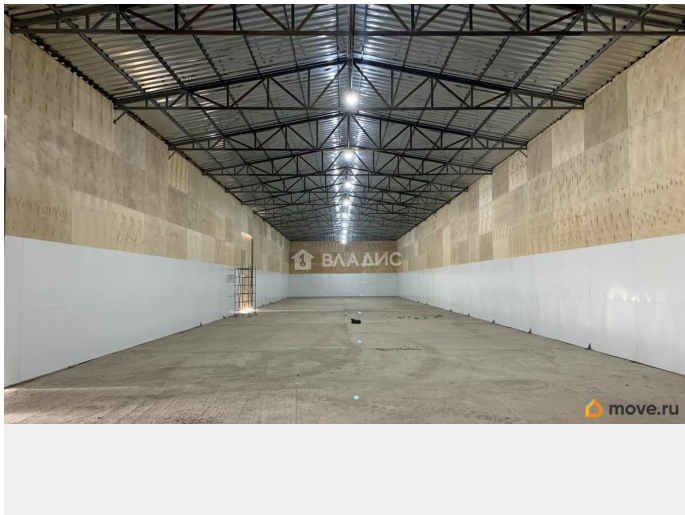

Код объекта: 1869104. Срочная аренда склада в Воронеже Адрес: Россия, Воронеж, Советский район, Подклетное, улица Петра Праслова. Преимущества объекта: - Цена: выгодное предложение для бизнеса и инвесторов. - Расположение: удобный доступ, близость к основным транспортным магистралям. - Площадь и планировка: общая площадь 1000 кв. м, высота потолков 9 м, оптимальная планировка для складских нужд. - Инфраструктура: развитая инфраструктура района, наличие охраны и пропускной системы. Технические характеристики: - Год постройки: 2025. - Материал постройки: сэндвич-панель. -

<https://voronezh.move.ru/objects/928588778>

7

Роман Матназаров, Сити Центр

Владис

79803408692

для заметок

Отопление: отсутствует. - Этаж: 1. Состояние помещения: - Ремонт: чистая отделка, готово к заезду. Не упустите шанс арендовать современное складское помещение по выгодной цене! Напишите нам для получения дополнительной информации или записи на просмотр. Мы гарантируем безопасную сделку и юридическую поддержку нашим клиентам.