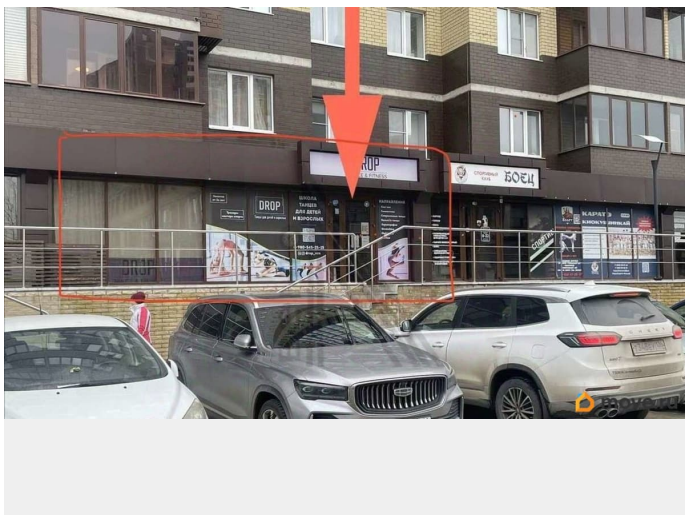

Предлагаем снять помещение свободного назначения площадью 128,7 кв.м по адресу: Олимпийский жилой массив, 10. Помещение освободится от текущего арендатора с 1 мая 2026 года. Возможность открыть единое пространство путем демонтажа перегородок (синие и желтые - выделены на планировке). Первая линия. Входная группа: на улицу (напротив средней общеобразовательной школы 106). Наличие запасного выхода во двор. Возможность размещения вывески над входной группой. Наличие всех коммуникаций: электроэнергия, вода, канализация, отопление централизованное. Наличие приточно-вытяжной вентиляции.

<https://voronezh.move.ru/objects/929197833>

1

1 Авеню, 1 Авеню

79856574955

для заметок

Противопожарная сигнализация. Высокий пешеходный и автомобильный трафик. БЕЗ КОМИССИИ для АРЕНДАТОРА!

Move.ru - вся недвижимость России