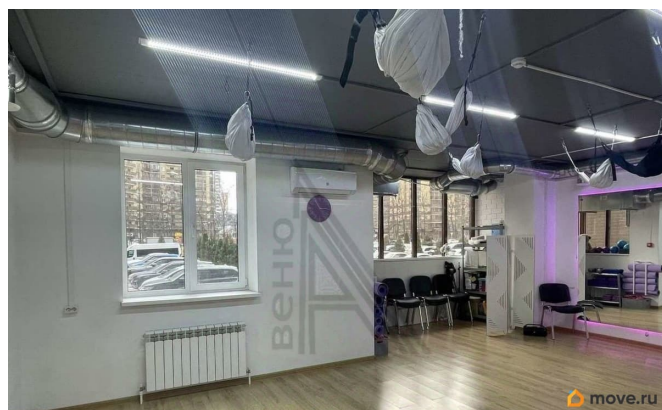

🕒 Создано: 18.03.2026 в 10:46

🔄 Обновлено: 14.04.2026 в 10:39

128 700 ₺

Округ

[Воронеж, Центральный район](#)

Улица

[квартал Жилой массив Олимпийский](#)

ПСН - Помещение свободного назначения

Общая площадь

128.7 м²

Детали объекта

Тип сделки

Сдаю

Раздел

[Коммерческая недвижимость](#)

Описание

Предлагаем снять помещение свободного назначения площадью 128,7 кв.м по адресу: Олимпийский жилой массив, 10. Помещение освободится от текущего арендатора с 1 мая 2026 года. Возможность открыть единое пространство путем демонтажа перегородок (синие и желтые - выделены на планировке). Первая линия. Входная группа: на улицу (напротив средней общеобразовательной школы 106). Наличие запасного выхода во двор. Возможность размещения вывески над входной группой. Наличие всех коммуникаций: электроэнергия, вода, канализация, отопление централизованное. Наличие приточно-вытяжной вентиляции.

<https://voronezh.move.ru/objects/929197833>

1

1 Авеню, 1 Авеню

79856574955

для заметок