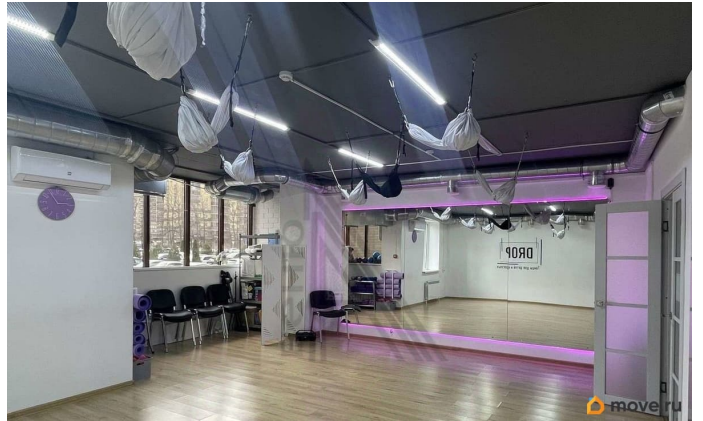

Противопожарная сигнализация. Высокий пешеходный и автомобильный трафик. БЕЗ КОМИССИИ для АРЕНДАТОРА!