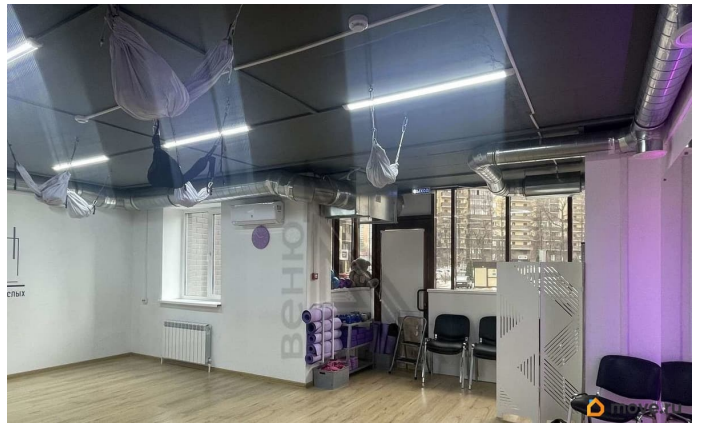

Противопожарная сигнализация. Высокий пешеходный и автомобильный трафик. БЕЗ КОМИССИИ для АРЕНДАТОРА!