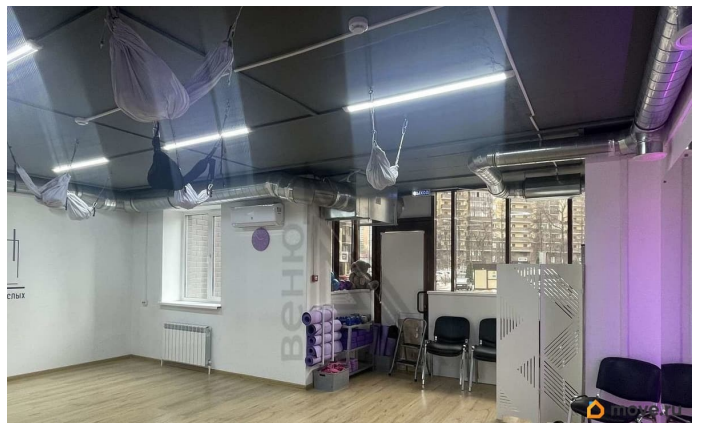

Противопожарная сигнализация. Высокий пешеходный и автомобильный трафик. БЕЗ КОМИССИИ для АРЕНДАТОРА!