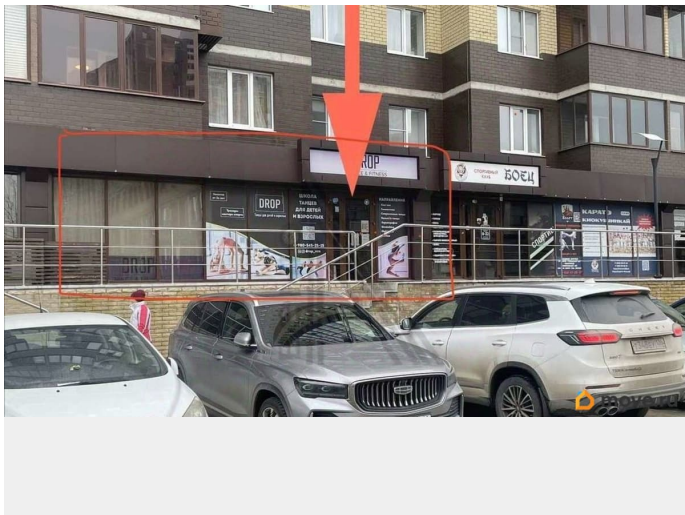

Предлагаем снять помещение свободного назначения площадью 128,7 кв.м по адресу: Олимпийский жилой массив, 10. Помещение освободится от текущего арендатора с 1 мая 2026 года. Возможность открыть единое пространство путем демонтажа перегородок (синие и желтые - выделены на планировке). Первая линия. Входная группа: на улицу (напротив средней общеобразовательной школы 106). Наличие запасного выхода во двор. Возможность размещения вывески над входной группой. Наличие всех коммуникаций: электроэнергия, вода, канализация, отопление централизованное. Наличие приточно-вытяжной вентиляции.

<https://voronezh.move.ru/objects/929197833>

1

1 Авеню, 1 Авеню

79856574955

для заметок

Противопожарная сигнализация. Высокий пешеходный и автомобильный трафик. БЕЗ КОМИССИИ для АРЕНДАТОРА!

Move.ru - вся недвижимость России