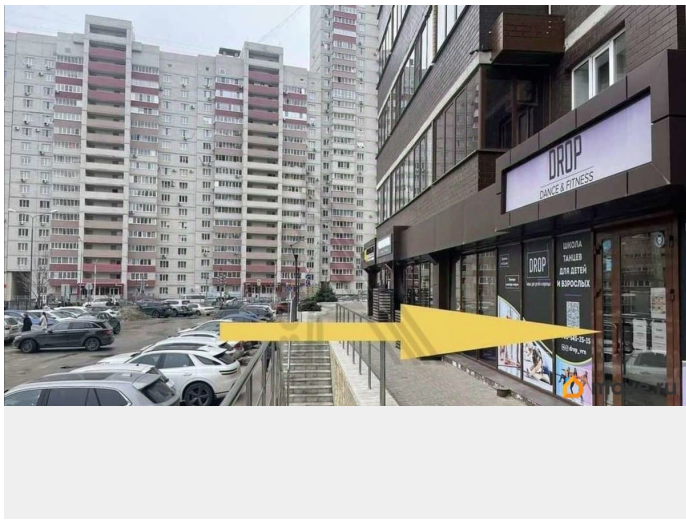

Предлагаем снять помещение свободного назначения площадью 128,7 кв.м по адресу: Олимпийский жилой массив, 10. Помещение освободится от текущего арендатора с 1 мая 2026 года. Возможность открыть единое пространство путем демонтажа перегородок (синие и желтые - выделены на планировке). Первая линия. Входная группа: на улицу (напротив средней общеобразовательной школы 106). Наличие запасного выхода во двор. Возможность размещения вывески над входной группой. Наличие всех коммуникаций: электроэнергия, вода, канализация, отопление централизованное. Наличие приточно-вытяжной вентиляции.

<https://voronezh.move.ru/objects/929197833>

1

1 Авеню, 1 Авеню

79856574955

для заметок

Противопожарная сигнализация. Высокий пешеходный и автомобильный трафик. БЕЗ КОМИССИИ для АРЕНДАТОРА!

Move.ru - вся недвижимость России