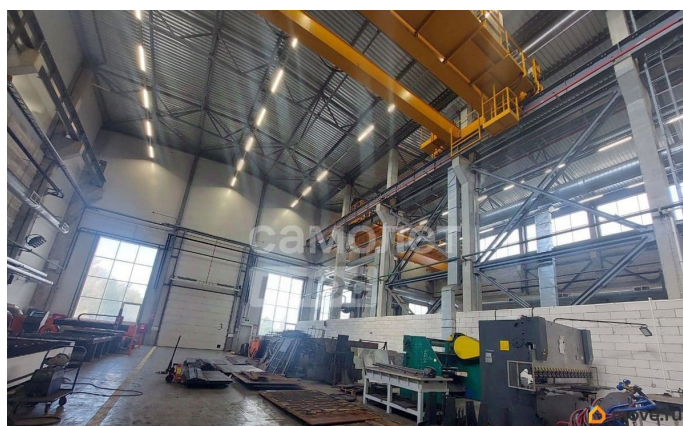

интересующую информация, фото и
подробное описание предоставлю по запросу.
Если не отведу по телефону, обязательно
перезвоню.