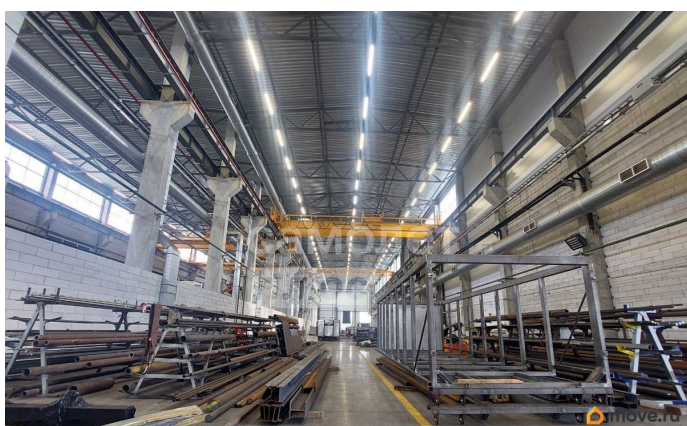

интересующую информация, фото и
подробное описание предоставлю по запросу.
Если не отведу по телефону, обязательно
перезвоню.