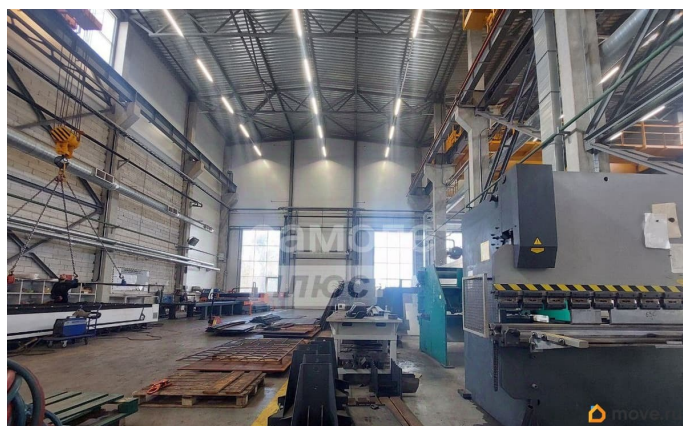

интересующую информация, фото и
подробное описание предоставлю по запросу.
Если не отведу по телефону, обязательно
перезвоню.