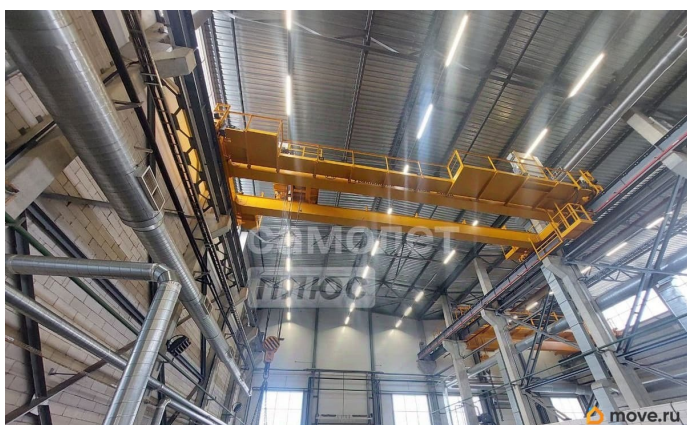

интересующую информация, фото и
подробное описание предоставлю по запросу.
Если не отведу по телефону, обязательно
перезвоню.