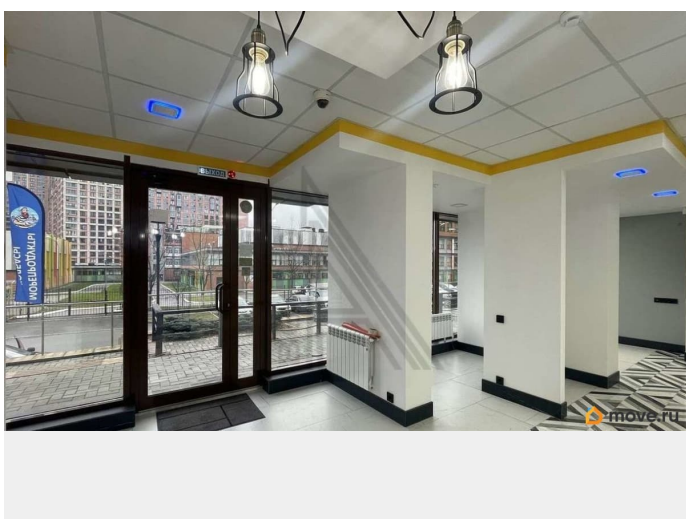

красоты, косметологию. БЕЗ КОМИССИИ для
АРЕНДАТОРА!