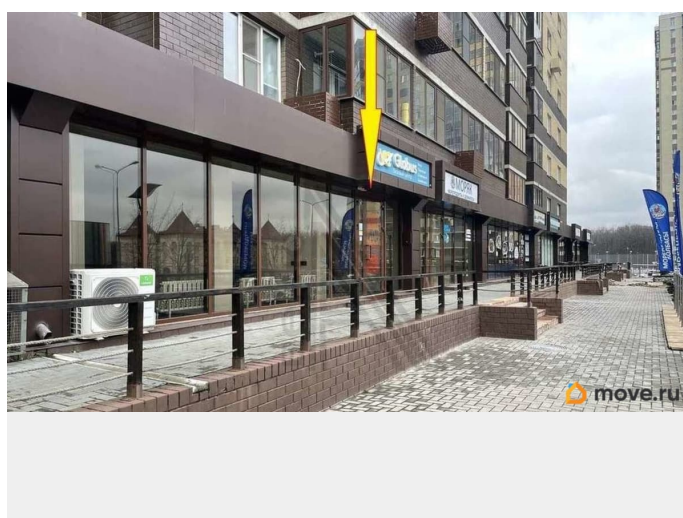

красоты, косметологию. БЕЗ КОМИССИИ для
АРЕНДАТОРА!