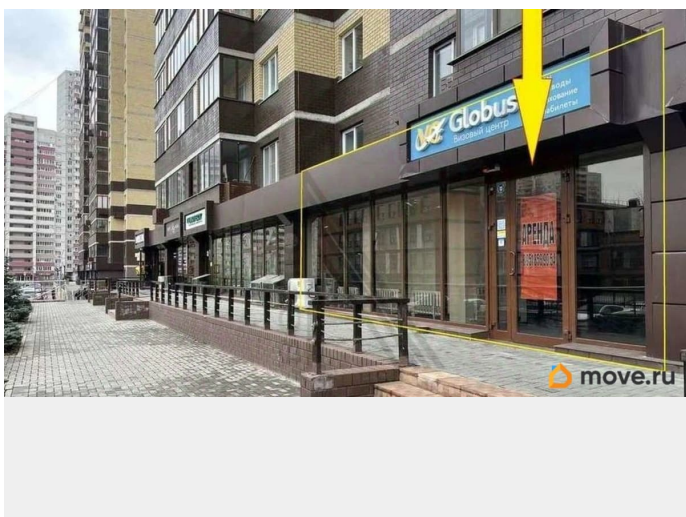

Создано: 08.12.2025 в 11:15

Обновлено: 12.04.2026 в 18:57

99 600 ₺

Округ

[Воронеж, Центральный район](#)

Улица

[квартал Жилой массив Олимпийский](#)

Офис

Предлагаем снять офис площадью 66,4 кв.м по адресу: Олимпийский жилой массив, 12. Качественный ремонт. Первая линия. Наличие отдельной входной группы: на улицу (возможность размещения вывески над входной группой). Входная группа выходит на МБОУ Среднюю общеобразовательную школу 106. Наличие всех коммуникаций: электроэнергия, вода, канализация, отопление централизованное. Наличие приточно-вытяжной вентиляции. Противопожарная сигнализация. Наличие кондиционера в помещении. Высокий пешеходный и автомобильный трафик. Помещение сдается под офис или салон

<https://voronezh.move.ru/objects/928722679>
7

1 Авеню, 1 Авеню

79856574955

для заметок

красоты, косметологию. БЕЗ КОМИССИИ для
АРЕНДАТОРА!

Move.ru - вся недвижимость России