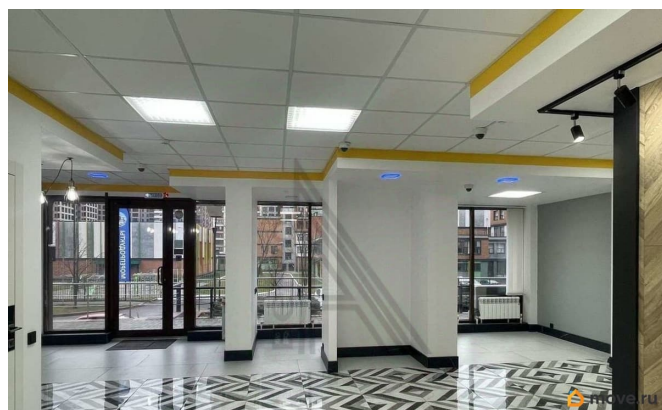

Создано: 08.12.2025 в 11:15

Обновлено: 12.04.2026 в 18:57

99 600 ₺

Округ

[Воронеж, Центральный район](#)

Улица

[квартал Жилой массив Олимпийский](#)

Офис

Общая площадь

66.4 м²

Детали объекта

Тип сделки

Сдаю

Раздел

[Коммерческая недвижимость](#)

Описание

Предлагаем снять офис площадью 66,4 кв.м по адресу: Олимпийский жилой массив, 12. Качественный ремонт. Первая линия. Наличие отдельной входной группы: на улицу (возможность размещения вывески над входной группой). Входная группа выходит на МБОУ Среднюю общеобразовательную школу 106. Наличие всех коммуникаций: электроэнергия, вода, канализация, отопление централизованное. Наличие приточно-вытяжной вентиляции. Противопожарная сигнализация. Наличие кондиционера в помещении. Высокий пешеходный и автомобильный трафик. Помещение сдается под офис или салон

<https://voronezh.move.ru/objects/928722679>
7

1 Авеню, 1 Авеню

79856574955

для заметок