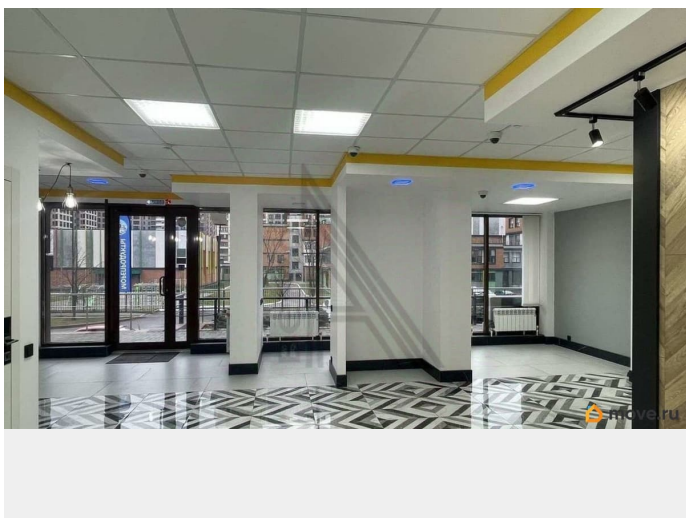

красоты, косметологию. БЕЗ КОМИССИИ для
АРЕНДАТОРА!