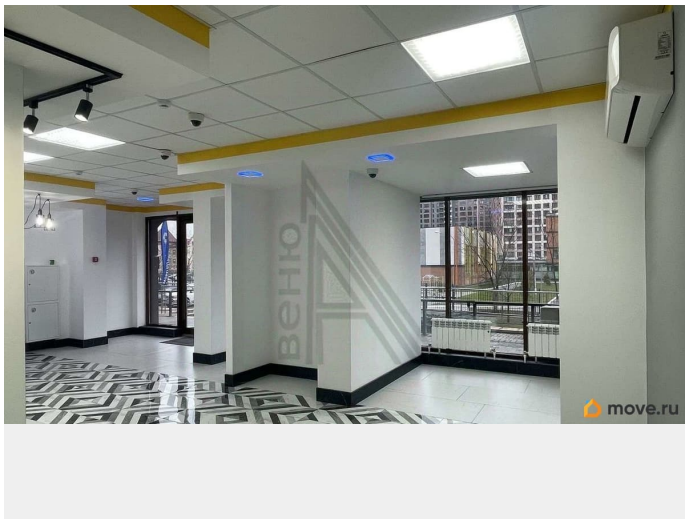

Move.ru - вся недвижимость России