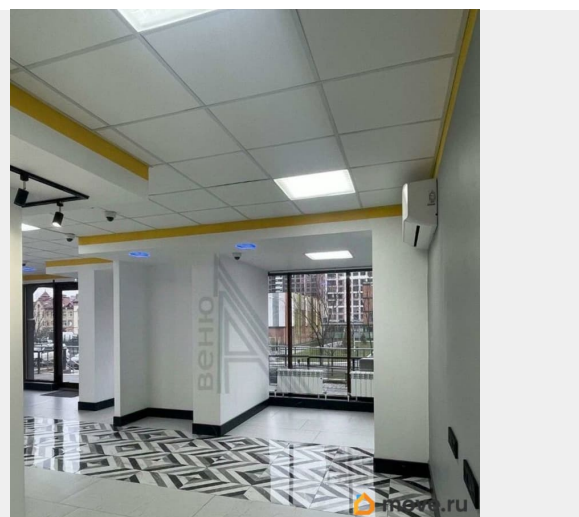

красоты, косметологию. БЕЗ КОМИССИИ для
АРЕНДАТОРА!