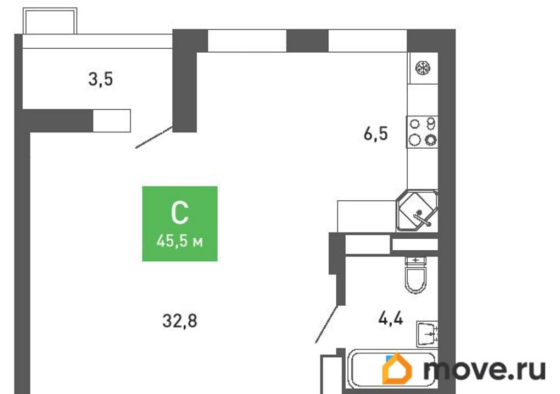

🕒 Создано: 24.03.2025 в 16:44

🔄 Обновлено: 16.04.2026 в 11:33

7 962 500 ₺

Округ

[Воронеж, Железнодорожный район](#)

Квартира

Высота потолков

2.74 м

Жилая площадь

40.5 м²

Общая площадь

45.5 м²

Этаж

5/15

Детали объекта

Тип сделки

Продам

Раздел

[Квартиры](#)

Ремонт

с отделкой

Квартира в новостройке

да

Год сдачи

2 квартал 2025 г.

лифт

Описание

для заметок