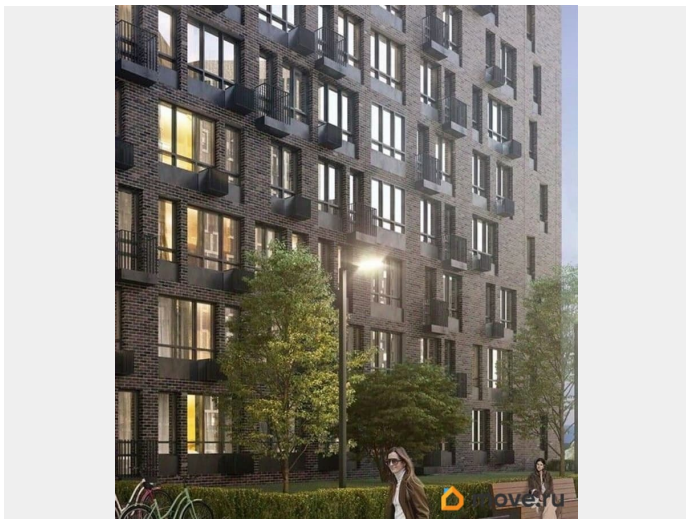

Move.ru - вся недвижимость России