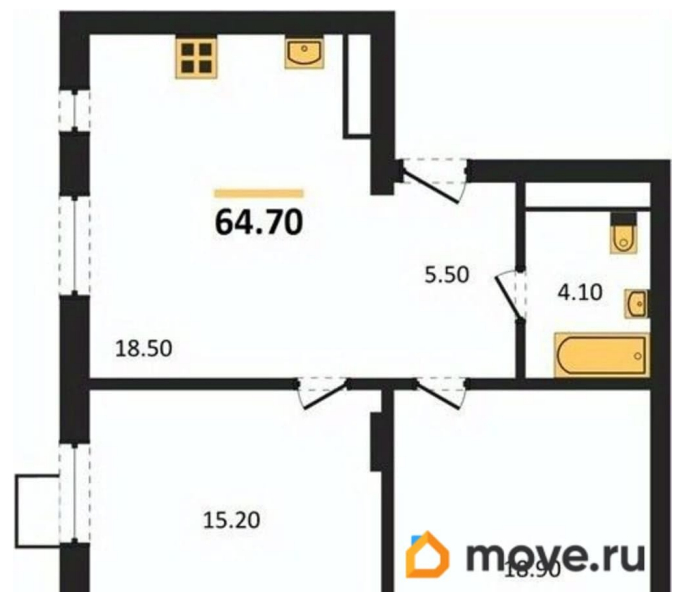

Жилая площадь

29.9 м²

Площадь кухни

5 м²

Общая площадь

39.9 м²

Этаж

2/15

для заметок

с отделкой

Квартира в новостройке

да

Год сдачи

2 квартал 2025 г.

лифт

Описание