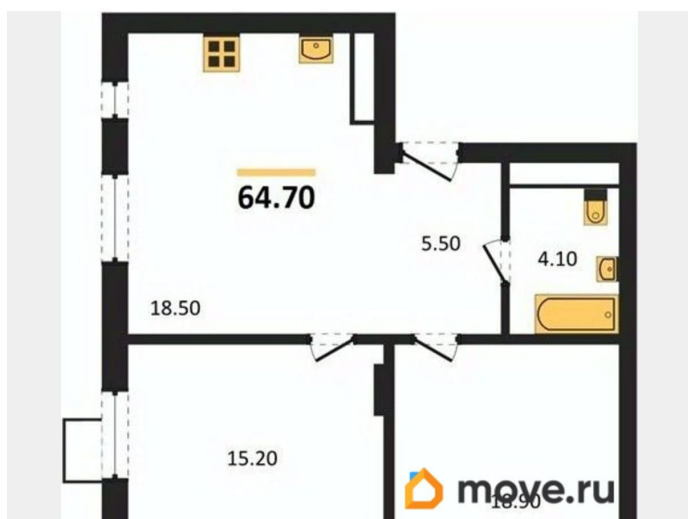

основная инфраструктура

Железнодорожного района (5 минут на

машине). • Больница «Электроника»,роддом

«Электроника» (8 минут на машине). •

Роддом 2(15 минут на машине). • Обл.ГАИ(10

минут на машине). • Парк «Дельфин»(10

минут на машине). • Пляжи р. Усманка(10

минут на машине). • Церковь Покрова

Пресвятой Богородицы(12 минут на машине).