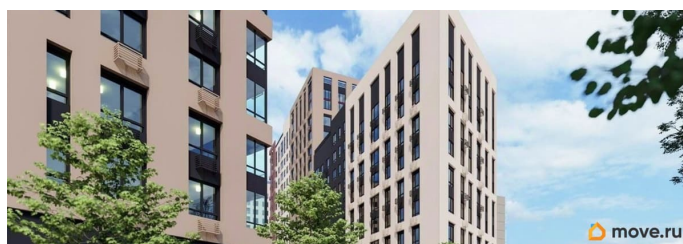

основная инфраструктура

Железнодорожного района (5 минут на

машине). • Больница «Электроника»,роддом

«Электроника» (8 минут на машине). •

Роддом 2(15 минут на машине). • Обл.ГАИ(10

минут на машине). • Парк «Дельфин»(10

минут на машине). • Пляжи р. Усманка(10

минут на машине). • Церковь Покрова

Пресвятой Богородицы(12 минут на машине).