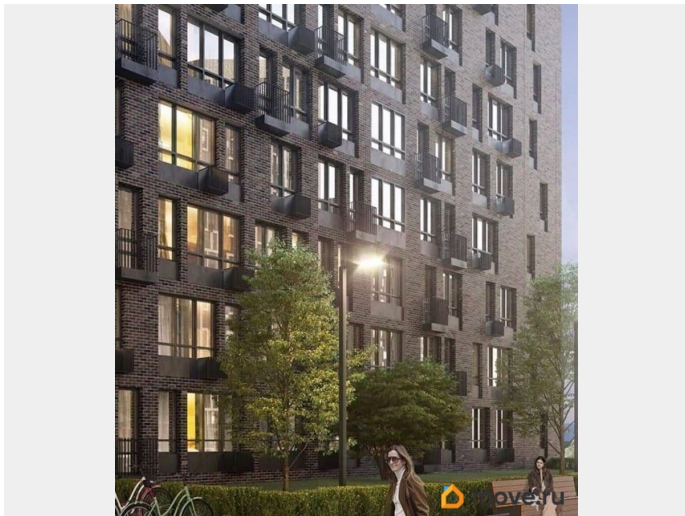

основная инфраструктура

Железнодорожного района (5 минут на

машине). • Больница «Электроника»,роддом

«Электроника» (8 минут на машине). •

Роддом 2(15 минут на машине). • Обл.ГАИ(10

минут на машине). • Парк «Дельфин»(10

минут на машине). • Пляжи р. Усманка(10

минут на машине). • Церковь Покрова

Пресвятой Богородицы(12 минут на машине).