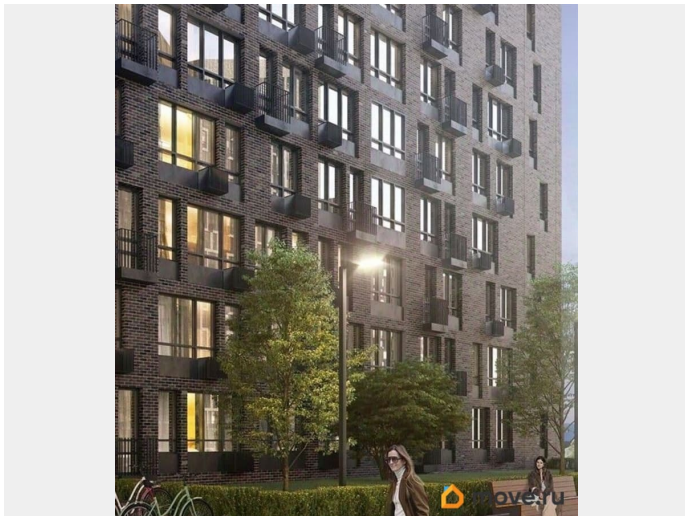

основная инфраструктура

Железнодорожного района (5 минут на

машине). • Больница «Электроника»,роддом

«Электроника» (8 минут на машине). •

Роддом 2(15 минут на машине). • Обл.ГАИ(10

минут на машине). • Парк «Дельфин»(10

минут на машине). • Пляжи р. Усманка(10

минут на машине). • Церковь Покрова

Пресвятой Богородицы(12 минут на машине).