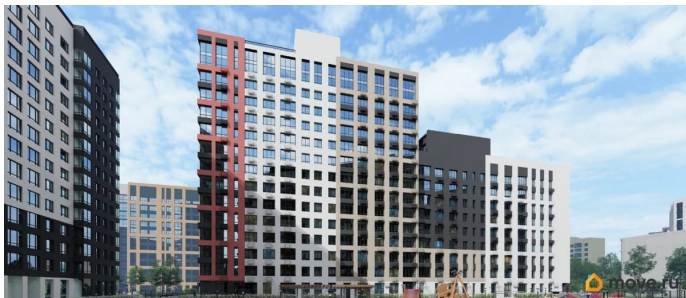

2 квартал 2025 г.

лифт

Описание

для заметок

Продаётся студия в сданном доме (1 этап), срок сдачи: II-кв. 2025, общей площадью 36.6 кв.м., на 3 этаже. ЖК «Ключи CLUB» - комплекс домов разной этажности (9-15 этажей), расположенный в одном из самых быстро развивающихся районов Воронеж. Поблизости есть несколько детских садов, школ, спортивных, досуговых и образовательных центров, поликлиника, магазины, салоны красоты. Объездная дорога и развитая транспортная сеть позволяет без пробок добраться в любую часть города в течение 15 минут.