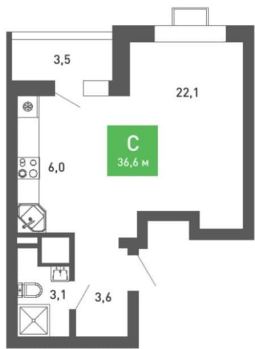

Жилая площадь

31.6 м²

Общая площадь

36.6 м²

Этаж

3/15

Детали объекта

Тип сделки

2 квартал 2025 г.

лифт

Описание

для заметок

Продаётся студия в сданном доме (1 этап), срок сдачи: II-кв. 2025, общей площадью 36.6 кв.м., на 3 этаже. ЖК «Ключи CLUB» - комплекс домов разной этажности (9-15 этажей), расположенный в одном из самых быстро развивающихся районов Воронеж. Поблизости есть несколько детских садов, школ, спортивных, досуговых и образовательных центров, поликлиника, магазины, салоны красоты. Объездная дорога и развитая транспортная сеть позволяет без пробок добраться в любую часть города в течение 15 минут.