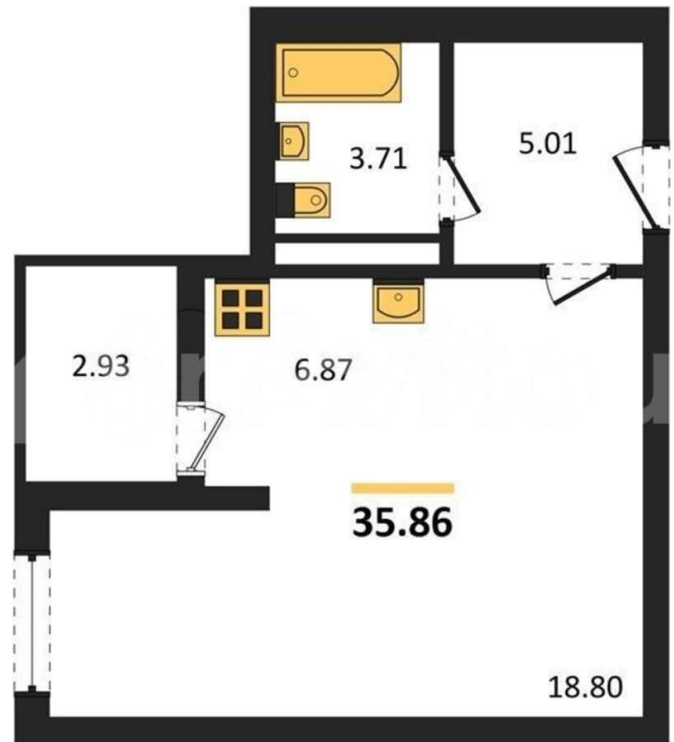

Улица

[улица Шишкова](#)

Квартира

Общая площадь

36.5 м²

Этаж

2/9

Детали объекта

Описание

Студия: 36,51 кв.м., 2 этаж в комплексе Оникс, 1 очередь, корп.1, сдача: 1 кв. , этажей: 9, адрес Воронеж г., Тимирязева ул., , Застройщик: Проект Инвест.

для заметок

Move.ru - вся недвижимость России