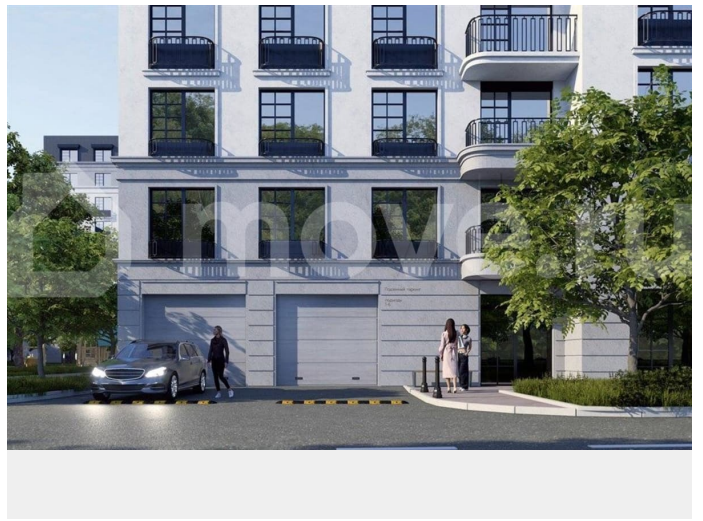

Улица

[улица Шишкова](#)

Квартира

Общая площадь

36.5 м²

Этаж

2/9

Детали объекта

Описание

Студия: 36,51 кв.м., 2 этаж в комплексе Оникс, 1 очередь, корп.1, сдача: 1 кв. , этажей: 9, адрес Воронеж г., Тимирязева ул., , Застройщик: Проект Инвест.

для заметок

Move.ru - вся недвижимость России