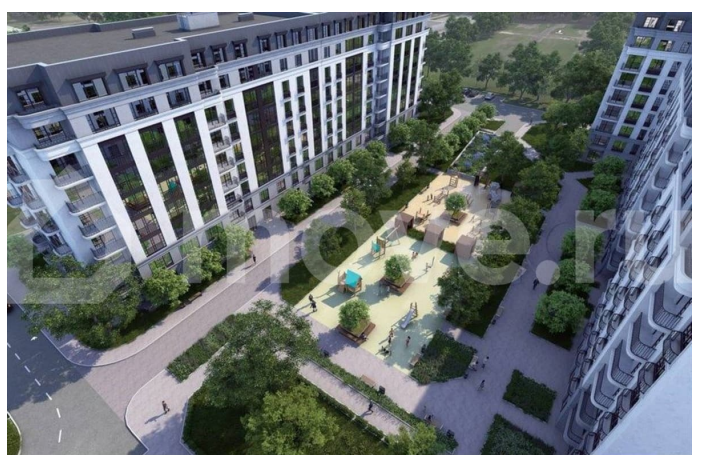

Описание

Студия: 36,51 кв.м., 2 этаж в комплексе Оникс, 1 очередь, корп.1, сдача: 1 кв. , этажей: 9, адрес Воронеж г., Тимирязева ул., , Застройщик: Проект Инвест.

для заметок

Move.ru - вся недвижимость России