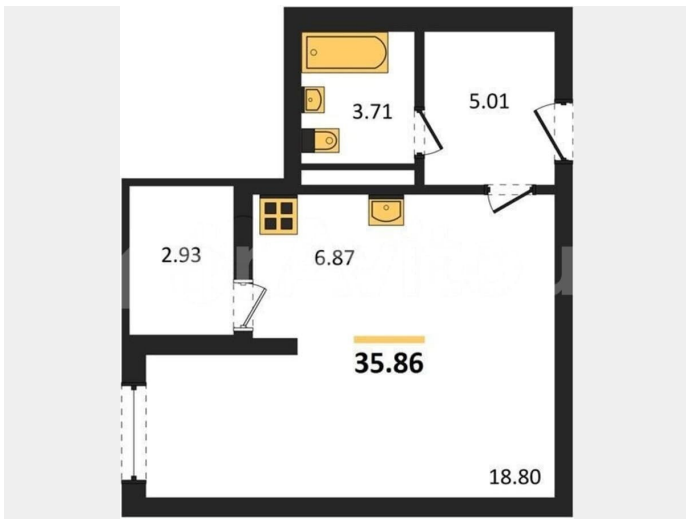

Улица

[улица Шишкова](#)

Квартира

Общая площадь

36.5 м²

Этаж

2/9

Детали объекта

Описание

Студия: 36,51 кв.м., 2 этаж в комплексе Оникс, 1 очередь, корп.1, сдача: 1 кв. , этажей: 9, адрес Воронеж г., Тимирязева ул., , Застройщик: Проект Инвест.

для заметок

Move.ru - вся недвижимость России