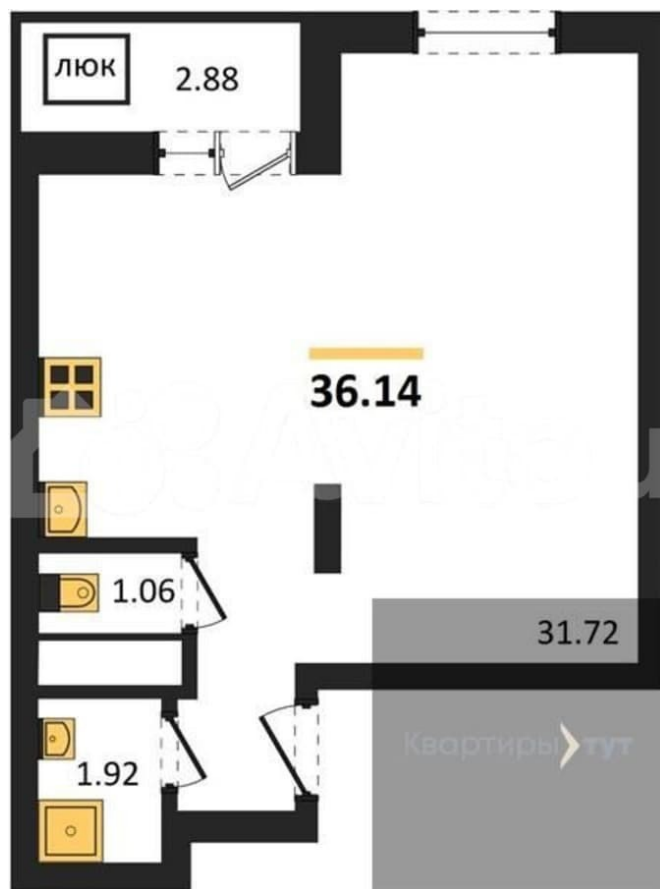

Создано: 29.03.2026 в 23:57

Обновлено: 03.04.2026 в 23:58

**Воронежская область, Воронеж, ул.
Антонова-Овсеенко, 35с**

4 384 260 ₺

Воронежская область, Воронеж, ул. Антонова-Овсеенко, 35с

Улица

[улица Антонова-Овсеенко](#)

Квартира

Общая площадь

36.1 м²

Этаж

24/27

Детали объекта

Тип сделки

Продам

Раздел

[Квартиры](#)

Ремонт

без отделки

Квартира в новостройке

да

Описание

Студия: 36,14 кв.м., 24 этаж в комплексе Навигатор, 1 очередь, корп.1, сдача: 4кв. , этажей: 27, адрес Воронеж г., Антонова-Овсеенко ул., д. 35с, Застройщик: Проект Инвест. Жилой комплекс расположен в Коминтерновском районе г. Воронежа на ул.

<https://voronezh.move.ru/objects/929275663>

1

Квартиры Тут, Риелтор

89251234567

для заметок