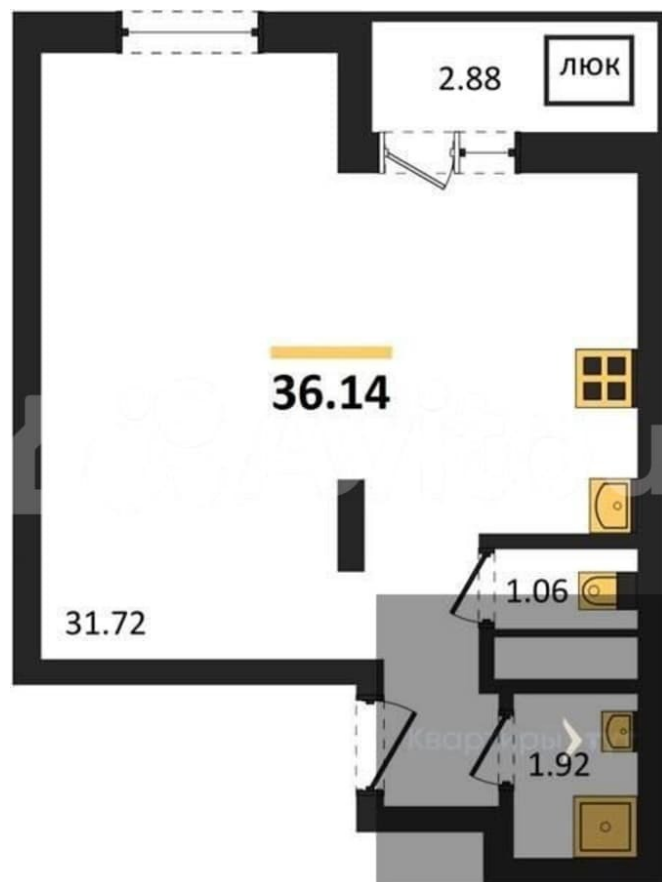

🕒 Создано: 20.03.2026 в 23:55

🔄 Обновлено: 10.04.2026 в 23:54

Квартиры Тут, Риелтор

89251234567

Воронежская область, Воронеж, ул.

Антонова-Овсеенко, 35с

4 396 680 ₺

Воронежская область, Воронеж, ул. Антонова-Овсеенко, 35с

Улица

[улица Антонова-Овсеенко](#)

Квартира

Общая площадь

36.1 м²

Этаж

23/27

Детали объекта

Тип сделки

Продам

Раздел

[Квартиры](#)

Ремонт

без отделки

Квартира в новостройке

да

Описание

Студия: 36,14 кв.м., 23 этаж в комплексе Навигатор, 1 очередь, корп.1, сдача: 4кв. , этажей: 27, адрес Воронеж г., Антонова-Овсеенко ул., д. 35с, Застройщик: Проект Инвест. Жилой комплекс расположен в Коминтерновском районе г. Воронежа на ул.

для заметок