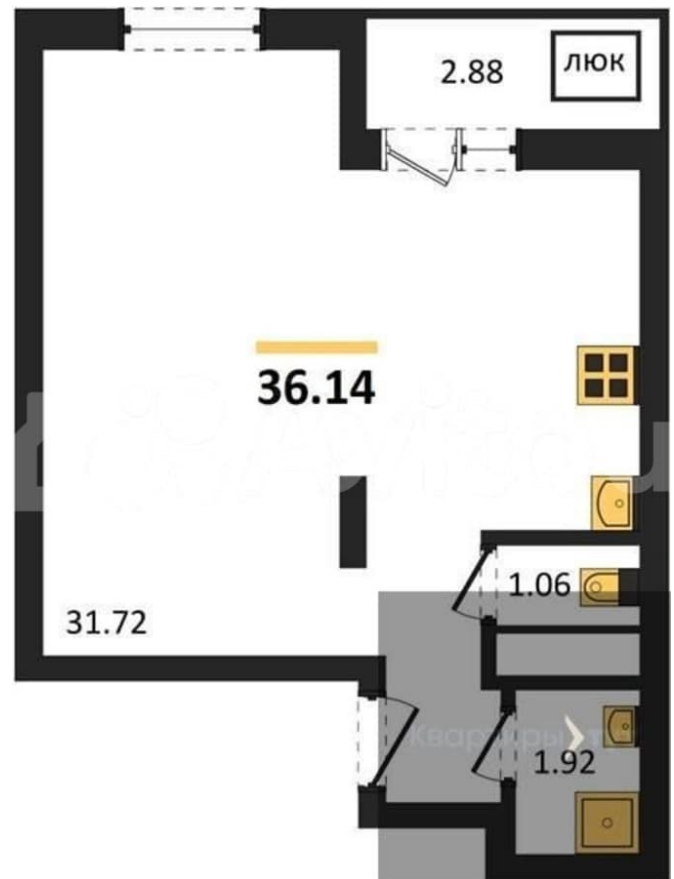

Создано: 20.03.2026 в 23:55

Обновлено: 03.04.2026 в 23:58

Квартиры Тут, Риелтор
89251234567

**Воронежская область, Воронеж, ул.
Антонова-Овсеенко, 35с**

4 396 680 ₺

Воронежская область, Воронеж, ул. Антонова-Овсеенко, 35с

Улица

[улица Антонова-Овсеенко](#)

Квартира

Общая площадь

36.1 м²

Этаж

19/27

Детали объекта

Тип сделки

Продам

Раздел

[Квартиры](#)

Ремонт

без отделки

Квартира в новостройке

да

Описание

Студия: 36,14 кв.м., 19 этаж в комплексе Навигатор, 1 очередь, корп.1, сдача: 4кв. , этажей: 27, адрес Воронеж г., Антонова-Овсеенко ул., д. 35с, Застройщик: Проект Инвест. Жилой комплекс расположен в Коминтерновском районе г. Воронежа на ул.

для заметок