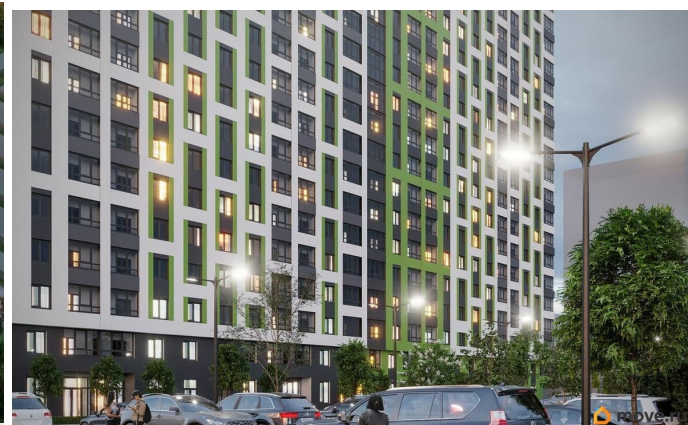

Описание

Код объекта: 743754. Квартира в ЖК Навигатор отличный вариант нового жилья в Коминтерновском районе Воронежа по соотношению ценакачество! Срок сдачи дома - III кв. 2025 Предлагаем специальные предложения, которые сделают покупку квартиры более доступной. Квартиры по СПЕЦЦЕНАМ НАЙДЕМ БАНК ДЛЯ ОДОБРЕНИЯ ВАМ СЕМЕЙНОЙ ИПОТЕКИ РАССРОЧКА без удорожания стоимости квартиры ОБМЕН ВАШЕЙ КВАРТИРЫ НА НОВУЮ В ЖК НАВИГАТОР ВОЕННАЯ ИПОТЕКА IT ипотека О ЖИЛОМ КОМПЛЕКСЕ В доме 27 этажей, он монолитно-кирпичный. На 1 этаже дома коммерческие помещения - там будут магазины, офисы и точки сферы услуг. Это дополнит существующую инфраструктуру. Жилой комплекс отличает спокойная атмосфера. Тем не менее все необходимое в пешей доступности : в 2 минутах ходьбы остановки общественного транспорта, сетевые магазины и парк «Северный лес» для прогулок с питомцами. В радиусе 1 километра 2 детских садика и лицей. Всего в 15 минутах езды на авто - река Дон. Во дворе оборудованы площадки для занятий

физкультурой и для детских игр детей. Тротуары и дорожки выполнены с безопасным покрытием из вибропрессованной плитки. Уютное озеленение в виде газона, цветников-многолетников, деревьев и кустарников. Есть подземный паркинг для жителей на 62 машиноместа, а также гостевой паркинг по периметру дома. КВАРТИРЫ И ОТДЕЛКА ЖК Навигатор подойдет для молодых людей и семей. Планировки представлены студиями, 1К и 2К вариантами. Студии до 27 кв.м, 1-комнатные квартиры 41-42 кв.м, 2-комнатные квартиры 54-62 кв.м. Все планировки хорошо продуманы, симметричны, подходят для реализации классических дизайнерских решений. Во всех квартирах просторный балкон/лоджия. Квартиры сдаются в черновой отделке, но по отдельной договоренности, можно заказать нужный вам вариант отделки. Звоните, пойдём на просмотр и будем бронировать вашу новую квартиру!