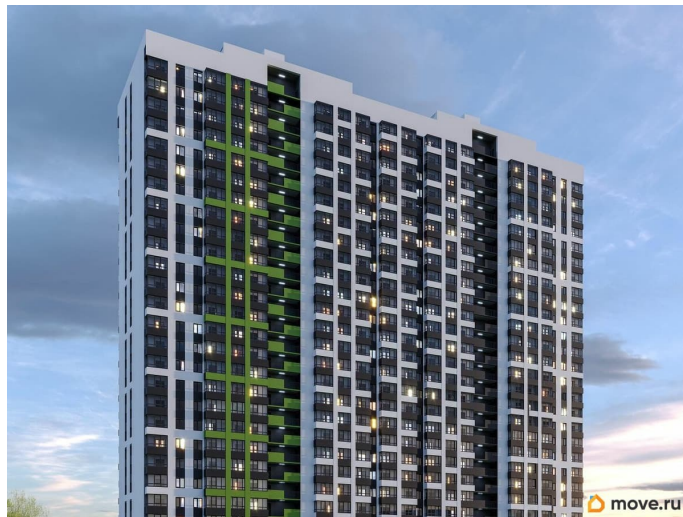

Описание

Код объекта: 743754. Квартира в ЖК Навигатор отличный вариант нового жилья в Коминтерновском районе Воронежа по соотношению ценакачество! Срок сдачи дома - III кв. 2025 Предлагаем специальные предложения, которые сделают покупку квартиры более доступной. Квартиры по СПЕЦЦЕНАМ НАЙДЕМ БАНК ДЛЯ ОДОБРЕНИЯ ВАМ СЕМЕЙНОЙ ИПОТЕКИ РАССРОЧКА без удорожания стоимости квартиры ОБМЕН ВАШЕЙ КВАРТИРЫ НА НОВУЮ В ЖК НАВИГАТОР ВОЕННАЯ ИПОТЕКА IT ипотека О ЖИЛОМ КОМПЛЕКСЕ В доме 27 этажей, он монолитно-кирпичный. На 1 этаже дома коммерческие помещения - там будут магазины, офисы и точки сферы услуг. Это дополнит существующую инфраструктуру. Жилой комплекс отличает спокойная атмосфера. Тем не менее все необходимое в пешей доступности : в 2 минутах ходьбы остановки общественного транспорта, сетевые магазины и парк «Северный лес» для прогулок с питомцами. В радиусе 1 километра 2 детских садика и лицей. Всего в 15 минутах езды на авто - река Дон. Во дворе оборудованы площадки для занятий

физкультурой и для детских игр детей. Тротуары и дорожки выполнены с безопасным покрытием из вибропрессованной плитки. Уютное озеленение в виде газона, цветников-многолетников, деревьев и кустарников. Есть подземный паркинг для жителей на 62 машиноместа, а также гостевой паркинг по периметру дома. КВАРТИРЫ И ОТДЕЛКА ЖК Навигатор подойдет для молодых людей и семей. Планировки представлены студиями, 1К и 2К вариантами. Студии до 27 кв.м, 1-комнатные квартиры 41-42 кв.м, 2-комнатные квартиры 54-62 кв.м. Все планировки хорошо продуманы, симметричны, подходят для реализации классических дизайнерских решений. Во всех квартирах просторный балкон/лоджия. Квартиры сдаются в черновой отделке, но по отдельной договоренности, можно заказать нужный вам вариант отделки. Звоните, пойдём на просмотр и будем бронировать вашу новую квартиру!