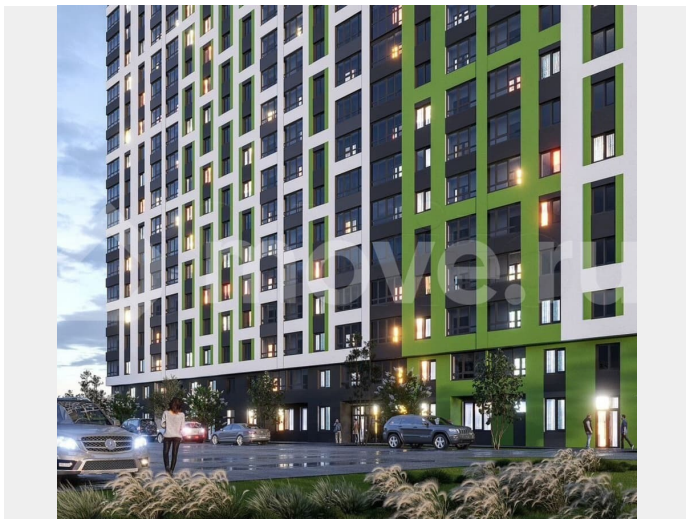

<https://voronezh.move.ru/objects/9292757890>

**Александр, Риелтор**

**89251234567**

для заметок

Жилой комплекс отличается спокойной атмосферой и близостью природы, ведь река Дон всего в 15 минутах езды на автомобиле. Это место для тех, кто ценит комфорт: в 2 минутах ходьбы остановки общественного транспорта, сетевые магазины и парк «Северный лес». В радиусе 1 километра 2 детских сада и лицей. На 1 этаже дома будут магазины, офисы и компании сферы услуг. Благоустройство Во дворе оборудованы площадки для занятий физкультурой и для детских игр детей. Тротуары и дорожки выполнены с безопасным покрытием из вибропрессованной плитки. Уютное озеленение в виде газона, цветников-многолетников, деревьев и кустарников. Подземный паркинг для жителей на 62 машиноместа, а также гостевой паркинг по периметру дома. Планировки и отделка В ЖК «Навигатор» предусмотрены популярные типы планировок: студии от 23 до 27 кв.м, 1-комнатные квартиры 41-42 кв.м, 2-комнатные квартиры 54-62 кв.м. Все планировки удобны и симметричны для реализации классических дизайнерских решений. Во всех квартирах просторный балкон/лоджия. Жилье сдается с черновой отделкой под самостоятельный ремонт, с отделкой white box, в так же с отделкой под ключ. \*ООО «Отдел Продаж» не является кредитной организацией. Ипотеку предоставляет ПАО Сбербанк. Генеральная лицензия Центрального Банка РФ № 1481 от 11.08.2015 года. Подробности на сайте и в отделениях банка.