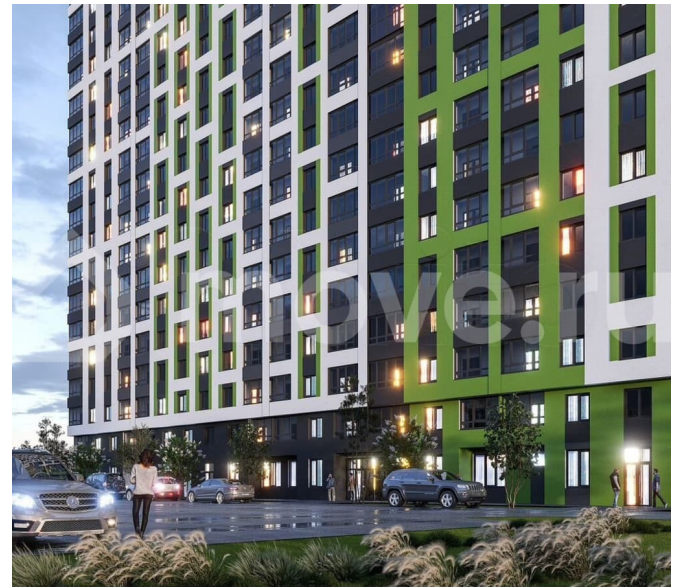

## Описание

Семейная ипотека 4,5% на 1 год при участии Сбербанка! Первоначальный взнос – от 20,1% Акция распространяется на все квартиры в ЖК «Навигатор» ЖК “Навигатор” - это 27-этажный монолитно-кирпичный дом в Коминтерновском районе. Расположение

<https://voronezh.move.ru/objects/9292757890>

**Александр, Риелтор**

**89251234567**

для заметок

Жилой комплекс отличается спокойной атмосферой и близостью природы, ведь река Дон всего в 15 минутах езды на автомобиле. Это место для тех, кто ценит комфорт: в 2 минутах ходьбы остановки общественного транспорта, сетевые магазины и парк «Северный лес». В радиусе 1 километра 2 детских сада и лицей. На 1 этаже дома будут магазины, офисы и компании сферы услуг. Благоустройство Во дворе оборудованы площадки для занятий физкультурой и для детских игр детей. Тротуары и дорожки выполнены с безопасным покрытием из вибропрессованной плитки. Уютное озеленение в виде газона, цветников-многолетников, деревьев и кустарников. Подземный паркинг для жителей на 62 машиноместа, а также гостевой паркинг по периметру дома. Планировки и отделка В ЖК «Навигатор» предусмотрены популярные типы планировок: студии от 23 до 27 кв.м, 1-комнатные квартиры 41-42 кв.м, 2-комнатные квартиры 54-62 кв.м. Все планировки удобны и симметричны для реализации классических дизайнерских решений. Во всех квартирах просторный балкон/лоджия. Жилье сдается с черновой отделкой под самостоятельный ремонт, с отделкой white box, в так же с отделкой под ключ. \*ООО «Отдел Продаж» не является кредитной организацией. Ипотеку предоставляет ПАО Сбербанк. Генеральная лицензия Центрального Банка РФ № 1481 от 11.08.2015 года. Подробности на сайте и в отделениях банка.