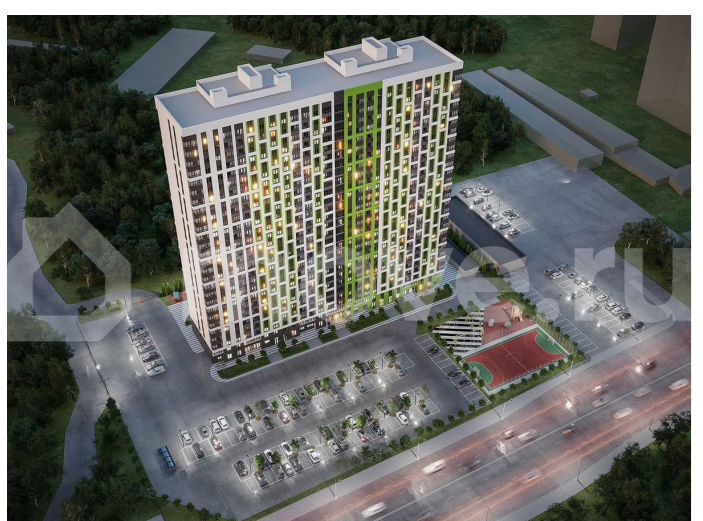

<https://voronezh.move.ru/objects/9292757890>

**Александр, Риелтор**

**89251234567**

для заметок

Жилой комплекс отличается спокойной атмосферой и близостью природы, ведь река Дон всего в 15 минутах езды на автомобиле. Это место для тех, кто ценит комфорт: в 2 минутах ходьбы остановки общественного транспорта, сетевые магазины и парк «Северный лес». В радиусе 1 километра 2 детских сада и лицей. На 1 этаже дома будут магазины, офисы и компании сферы услуг. Благоустройство Во дворе оборудованы площадки для занятий физкультурой и для детских игр детей. Тротуары и дорожки выполнены с безопасным покрытием из вибропрессованной плитки. Уютное озеленение в виде газона, цветников-многолетников, деревьев и кустарников. Подземный паркинг для жителей на 62 машиноместа, а также гостевой паркинг по периметру дома. Планировки и отделка В ЖК «Навигатор» предусмотрены популярные типы планировок: студии от 23 до 27 кв.м, 1-комнатные квартиры 41-42 кв.м, 2-комнатные квартиры 54-62 кв.м. Все планировки удобны и симметричны для реализации классических дизайнерских решений. Во всех квартирах просторный балкон/лоджия. Жилье сдается с черновой отделкой под самостоятельный ремонт, с отделкой white box, в так же с отделкой под ключ. \*ООО «Отдел Продаж» не является кредитной организацией. Ипотеку предоставляет ПАО Сбербанк. Генеральная лицензия Центрального Банка РФ № 1481 от 11.08.2015 года. Подробности на сайте и в отделениях банка.