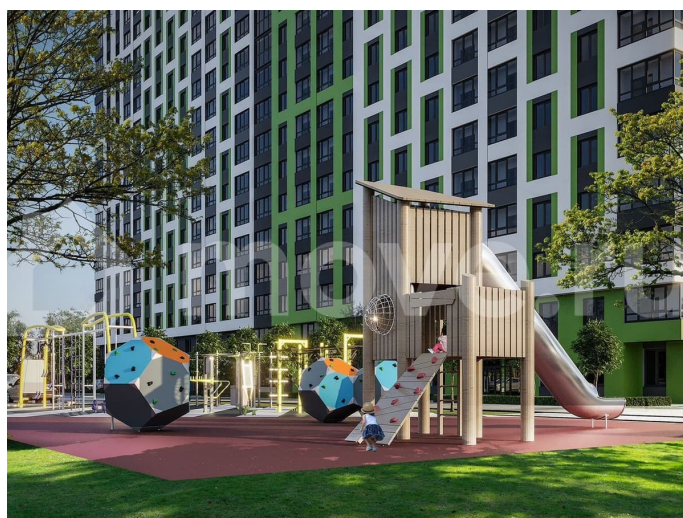

C 31,72
34,70
36,14