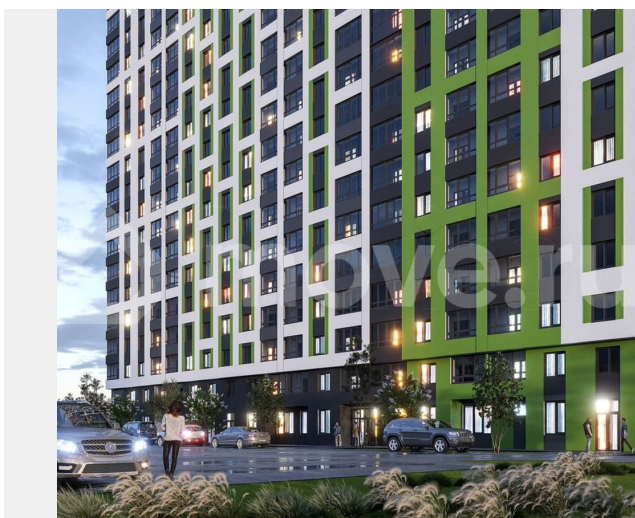

C 31,72
34,70
36,14