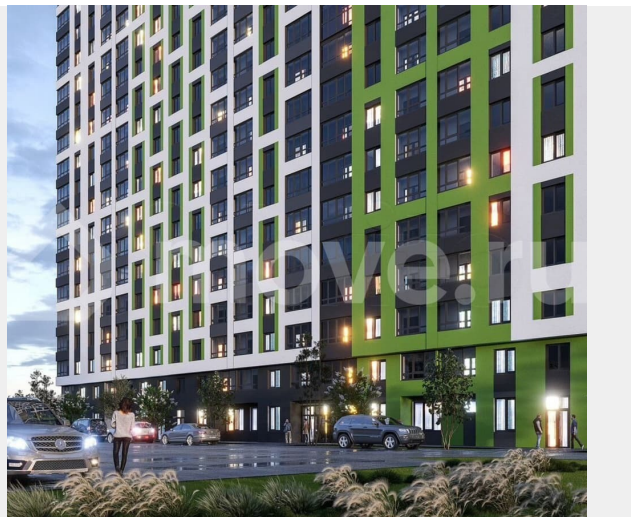

C 31,72
34,70
36,14