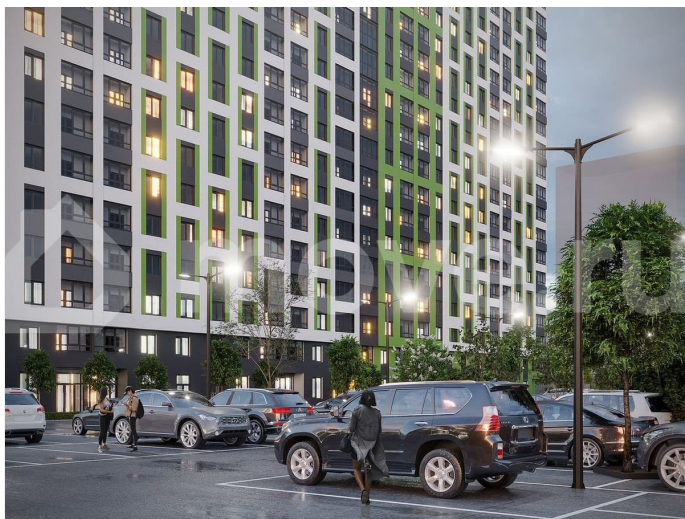

<https://voronezh.move.ru/objects/9292754800>

**Александр, Риелтор**

**89251234567**

для заметок

Жилой комплекс отличается спокойной атмосферой и близостью природы, ведь река Дон всего в 15 минутах езды на автомобиле. Это место для тех, кто ценит комфорт: в 2 минутах ходьбы остановки общественного транспорта, сетевые магазины и парк «Северный лес». В радиусе 1 километра 2 детских сада и лицей. На 1 этаже дома будут магазины, офисы и компании сферы услуг. Благоустройство Во дворе оборудованы площадки для занятий физкультурой и для детских игр детей. Тротуары и дорожки выполнены с безопасным покрытием из вибропрессованной плитки. Уютное озеленение в виде газона, цветников-многолетников, деревьев и кустарников. Подземный паркинг для жителей на 62 машиноместа, а также гостевой паркинг по периметру дома. Планировки и отделка В ЖК «Навигатор» предусмотрены популярные типы планировок: студии от 23 до 27 кв.м, 1-комнатные квартиры 41-42 кв.м, 2-комнатные квартиры 54-62 кв.м. Все планировки удобны и симметричны для реализации классических дизайнерских решений. Во всех квартирах просторный балкон/лоджия. Жилье сдается с черновой отделкой под самостоятельный ремонт, с отделкой white box, в так же с отделкой под ключ. \*ООО «Отдел Продаж» не является кредитной организацией. Ипотеку предоставляет ПАО Сбербанк. Генеральная лицензия Центрального Банка РФ № 1481 от 11.08.2015 года. Подробности на сайте и в отделениях банка.