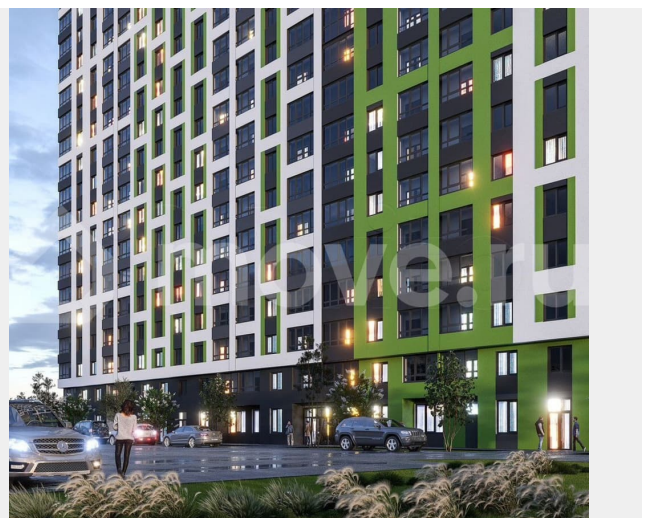

<https://voronezh.move.ru/objects/9292754800>

**Александр, Риелтор**

**89251234567**

для заметок

Жилой комплекс отличается спокойной атмосферой и близостью природы, ведь река Дон всего в 15 минутах езды на автомобиле. Это место для тех, кто ценит комфорт: в 2 минутах ходьбы остановки общественного транспорта, сетевые магазины и парк «Северный лес». В радиусе 1 километра 2 детских сада и лицей. На 1 этаже дома будут магазины, офисы и компании сферы услуг. Благоустройство Во дворе оборудованы площадки для занятий физкультурой и для детских игр детей. Тротуары и дорожки выполнены с безопасным покрытием из вибропрессованной плитки. Уютное озеленение в виде газона, цветников-многолетников, деревьев и кустарников. Подземный паркинг для жителей на 62 машиноместа, а также гостевой паркинг по периметру дома. Планировки и отделка В ЖК «Навигатор» предусмотрены популярные типы планировок: студии от 23 до 27 кв.м, 1-комнатные квартиры 41-42 кв.м, 2-комнатные квартиры 54-62 кв.м. Все планировки удобны и симметричны для реализации классических дизайнерских решений. Во всех квартирах просторный балкон/лоджия. Жилье сдается с черновой отделкой под самостоятельный ремонт, с отделкой white box, в так же с отделкой под ключ. \*ООО «Отдел Продаж» не является кредитной организацией. Ипотеку предоставляет ПАО Сбербанк. Генеральная лицензия Центрального Банка РФ № 1481 от 11.08.2015 года. Подробности на сайте и в отделениях банка.