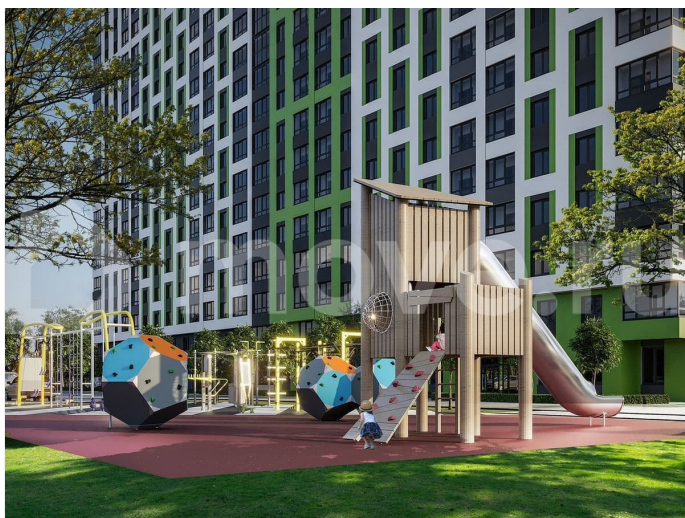

<https://voronezh.move.ru/objects/9292754800>

**Александр, Риелтор**

**89251234567**

для заметок

Жилой комплекс отличается спокойной атмосферой и близостью природы, ведь река Дон всего в 15 минутах езды на автомобиле. Это место для тех, кто ценит комфорт: в 2 минутах ходьбы остановки общественного транспорта, сетевые магазины и парк «Северный лес». В радиусе 1 километра 2 детских сада и лицей. На 1 этаже дома будут магазины, офисы и компании сферы услуг. Благоустройство Во дворе оборудованы площадки для занятий физкультурой и для детских игр детей. Тротуары и дорожки выполнены с безопасным покрытием из вибропрессованной плитки. Уютное озеленение в виде газона, цветников-многолетников, деревьев и кустарников. Подземный паркинг для жителей на 62 машиноместа, а также гостевой паркинг по периметру дома. Планировки и отделка В ЖК «Навигатор» предусмотрены популярные типы планировок: студии от 23 до 27 кв.м, 1-комнатные квартиры 41-42 кв.м, 2-комнатные квартиры 54-62 кв.м. Все планировки удобны и симметричны для реализации классических дизайнерских решений. Во всех квартирах просторный балкон/лоджия. Жилье сдается с черновой отделкой под самостоятельный ремонт, с отделкой white box, в так же с отделкой под ключ. \*ООО «Отдел Продаж» не является кредитной организацией. Ипотеку предоставляет ПАО Сбербанк. Генеральная лицензия Центрального Банка РФ № 1481 от 11.08.2015 года. Подробности на сайте и в отделениях банка.