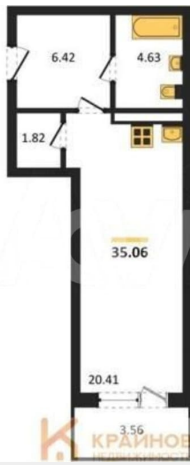

[улица Электросигнальная](#)

Квартира

Общая площадь

35.1 м²

Этаж

8/24

Детали объекта

Тип сделки

АРТ-КВАРТАЛ «ЗАРЯДЬЕ». СДАЧА 4 КВАРТАЛ 2026 ГОДА. СКИДКА ПО СЕМЕЙНОЙ ИПОТЕКЕ ДО 4%. РАССРОЧКА! Студия: 35,06 кв.м., 8 этаж в комплексе Зарядье, 1 очередь, корп.1 (Секции 4-8), сдача: 4кв. , этажей: 24, адрес

КОРПУС 1 (Секции 4-8)
Секция 7
План 2-11 этажей

КРАЙНОВ
НЕДВИЖИМОСТИ

Move.ru - вся недвижимость России