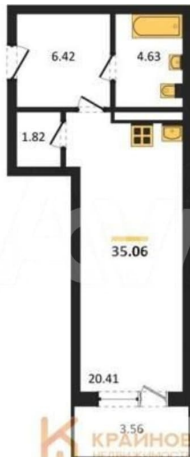

[улица Электросигнальная](#)

Квартира

Общая площадь

35.1 м²

Этаж

5/24

Детали объекта

Тип сделки

АРТ-КВАРТАЛ «ЗАРЯДЬЕ». СДАЧА 4 КВАРТАЛ 2026 ГОДА. СКИДКА ПО СЕМЕЙНОЙ ИПОТЕКЕ ДО 4%. РАССРОЧКА! Студия: 35,06 кв.м., 5 этаж в комплексе Зарядье, 1 очередь, корп.1 (Секции 4-8), сдача: 4кв. , этажей: 24, адрес

КОРПУС 1 (Секции 4-8)
Секция 7
План 2-11 этажей

К КРАЙНОВ
НЕДВИЖИМОСТЬ

Move.ru - вся недвижимость России