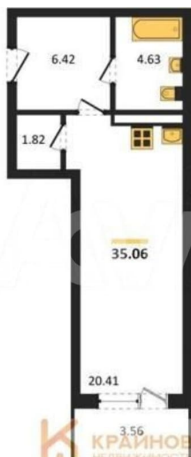

[улица Электросигнальная](#)

Квартира

Общая площадь

35.1 м²

Этаж

8/24

Детали объекта

Тип сделки

АРТ-КВАРТАЛ «ЗАРЯДЬЕ». СДАЧА 4 КВАРТАЛ 2026 ГОДА. СКИДКА ПО СЕМЕЙНОЙ ИПОТЕКЕ ДО 4%. РАССРОЧКА! Студия: 35,06 кв.м., 8 этаж в комплексе Зарядье, 1 очередь, корп.1 (Секции 4-8), сдача: 4кв. , этажей: 24, адрес

КОРПУС 1 (Секции 4-8)
Секция 7
План 2-11 этажей

Move.ru - вся недвижимость России