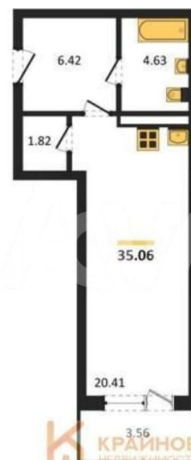

### Квартира

Общая площадь

35.1 м<sup>2</sup>

Этаж

4/24

**КОРПУС 1 (Секции 4-8)**

**Секция 7**

План 2-11 этажей

**КРАЙНОВ**  
НЕДВИЖИМОСТИ

**КРАЙНОВ**

Move.ru - вся недвижимость России