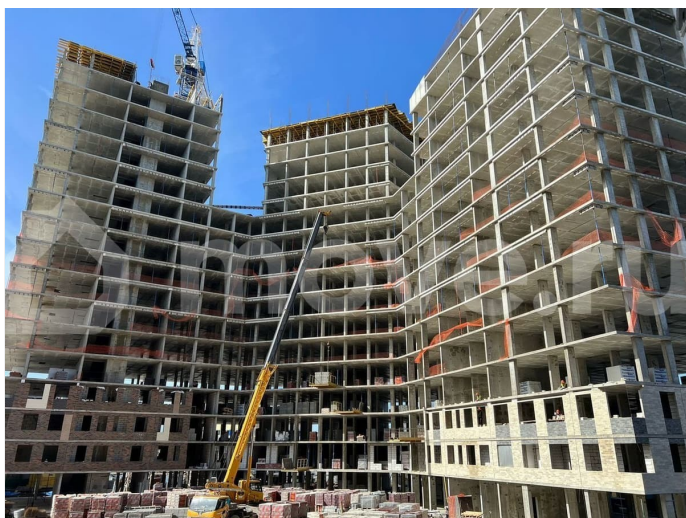

К КРАЙНОВ
НЕДВИЖИМОСТЬ