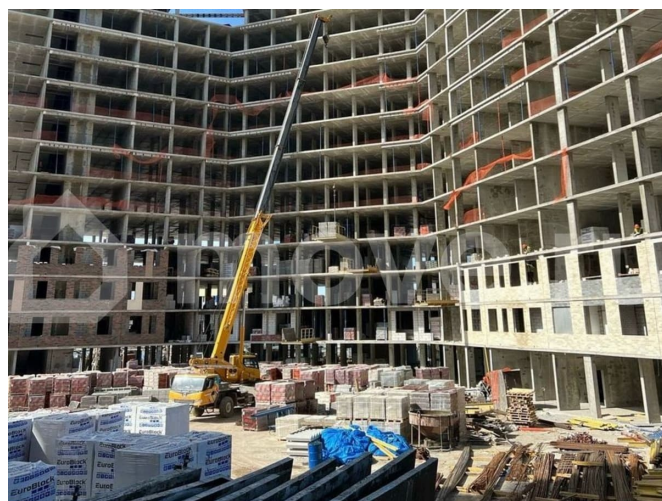

🕒 Создано: 04.04.2026 в 00:15

🔄 Обновлено: 04.04.2026 в 00:15

Воронежская область, Воронеж, ул.

Электросигнальная, уч. 9а

5 441 312 ₺

Воронежская область, Воронеж, ул. Электросигнальная, уч.

9а

Улица

[улица Электросигнальная](#)

Квартира

Общая площадь

35.1 м²

Этаж

4/24

Детали объекта

Тип сделки

Продам

Раздел

[Квартиры](#)

Ремонт

без отделки

Квартира в новостройке

да

Описание

АРТ-КВАРТАЛ «ЗАРЯДЬЕ». СДАЧА 4 КВАРТАЛ 2026 ГОДА. СКИДКА ПО СЕМЕЙНОЙ ИПОТЕКЕ ДО 4%. РАССРОЧКА! Студия: 35,06 кв.м., 4 этаж в комплексе Зарядье, 1 очередь, корп.1 (Секции 4-8), сдача: 4кв. , этажей: 24, адрес

<https://voronezh.move.ru/objects/9293218106>

Навигатор по новостройкам, Риелтор

89251234567

для заметок