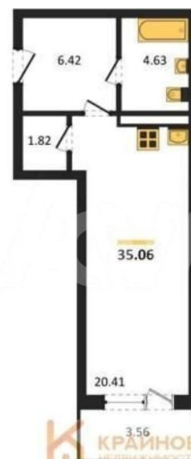

## Квартира

Общая площадь

35.1 м<sup>2</sup>

Этаж

6/24

КОРПУС 1 (Секции 4-8)  
Секция 7  
План 2-11 этажей

КРАЙНОВ  
НЕДВИЖИМОСТЬ

КРАЙНОВ

Move.ru - вся недвижимость России