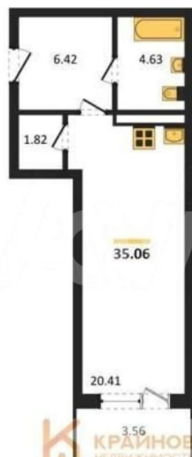

КОРПУС 1 (Секции 4-8)
Секция 7
План 2-11 этажей

КРАЙНОВ
НЕДВИЖИМОСТИ