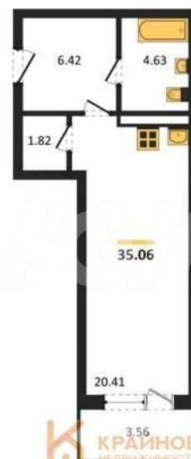

[улица Электросигнальная](#)

Квартира

Общая площадь

35.1 м²

Этаж

2/24

Детали объекта

Тип сделки

АРТ-КВАРТАЛ «ЗАРЯДЬЕ». СДАЧА 4 КВАРТАЛ 2026 ГОДА. СКИДКА ПО СЕМЕЙНОЙ ИПОТЕКЕ ДО 4%. РАССРОЧКА! Студия: 35,06 кв.м., 2 этаж в комплексе Зарядье, 1 очередь, корп.1 (Секции 4-8), сдача: 4кв. , этажей: 24, адрес

КОРПУС 1 (Секции 4-8)
Секция 7
 План 2-11 этажей