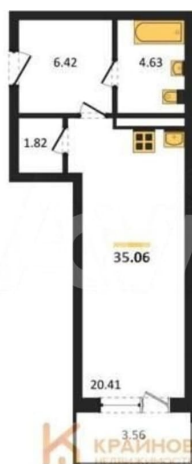

[улица Электросигнальная](#)

Квартира

Общая площадь

35.1 м²

Этаж

5/24

Детали объекта

Тип сделки

АРТ-КВАРТАЛ «ЗАРЯДЬЕ». СДАЧА 4 КВАРТАЛ 2026 ГОДА. СКИДКА ПО СЕМЕЙНОЙ ИПОТЕКЕ ДО 4%. РАССРОЧКА! Студия: 35,06 кв.м., 5 этаж в комплексе Зарядье, 1 очередь, корп.1 (Секции 4-8), сдача: 4кв. , этажей: 24, адрес

КОРПУС 1 (Секции 4-8)
Секция 7
План 2-11 этажей

КРАЙНОВ
НЕДВИЖИМОСТИ

КРАЙНОВ
НЕДВИЖИМОСТИ

Move.ru - вся недвижимость России