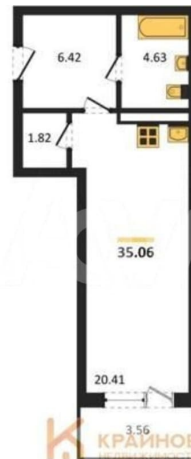

[улица Электросигнальная](#)

Квартира

Общая площадь

35.1 м²

Этаж

2/24

Детали объекта

Тип сделки

КОРПУС 1 (Секции 4-8)
Секция 7
План 2-11 этажей

КРАЙНОВ
НЕДВИЖИМОСТИ