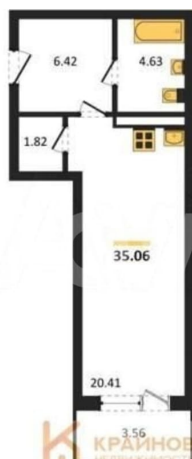

[улица Электросигнальная](#)

Квартира

Общая площадь

35.1 м²

Этаж

6/24

Детали объекта

Тип сделки

АРТ-КВАРТАЛ «ЗАРЯДЬЕ». СДАЧА 4 КВАРТАЛ 2026 ГОДА. СКИДКА ПО СЕМЕЙНОЙ ИПОТЕКЕ ДО 4%. РАССРОЧКА! Студия: 35,06 кв.м., 6 этаж в комплексе Зарядье, 1 очередь, корп.1 (Секции 4-8), сдача: 4кв. , этажей: 24, адрес

КОРПУС 1 (Секции 4-8)
Секция 7
План 2-11 этажей

Move.ru - вся недвижимость России