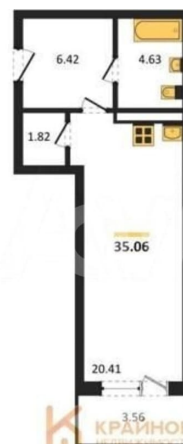

Создано: 29.03.2026 в 00:06

Обновлено: 04.04.2026 в 00:21

Воронежская область, Воронеж, ул.

Электросигнальная, уч. 9а

5 441 312 ₺

Воронежская область, Воронеж, ул. Электросигнальная, уч.
9а

Улица

[улица Электросигнальная](#)

Квартира

Общая площадь

35.1 м²

Этаж

2/24

Детали объекта

Тип сделки

Продам

Раздел

[Квартиры](#)

Ремонт

без отделки

Квартира в новостройке

да

Описание

АРТ-КВАРТАЛ «ЗАРЯДЬЕ». СДАЧА 4 КВАРТАЛ
2026 ГОДА. СКИДКА ПО СЕМЕЙНОЙ ИПОТЕКЕ
ДО 4%. РАССРОЧКА! Студия: 35,06 кв.м., 2
этаж в комплексе Зарядье, 1 очередь, корп.1
(Секции 4-8), сдача: 4кв. , этажей: 24, адрес

<https://voronezh.move.ru/objects/929268184>
1

Каталог новостроек, Риелтор

89251234567

для заметок