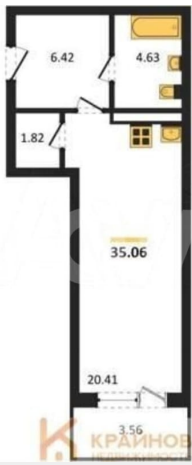

Квартира

Общая площадь

35.1 м²

Этаж

2/24

Детали объекта

Тип сделки

Продам

Раздел

[Квартиры](#)

Ремонт

без отделки

Квартира в новостройке

да

Описание

АРТ-КВАРТАЛ «ЗАРЯДЬЕ». СДАЧА 4 КВАРТАЛ
2026 ГОДА. СКИДКА ПО СЕМЕЙНОЙ ИПОТЕКЕ
ДО 4%. РАССРОЧКА! Студия: 35,06 кв.м., 2
этаж в комплексе Зарядье, 1 очередь, корп.1
(Секции 4-8), сдача: 4кв. , этажей: 24, адрес

КОРПУС 1 (Секции 4-8)
Секция 7
План 2-11 этажей

КРАЙНОВ
НЕДВИЖИМОСТЬ