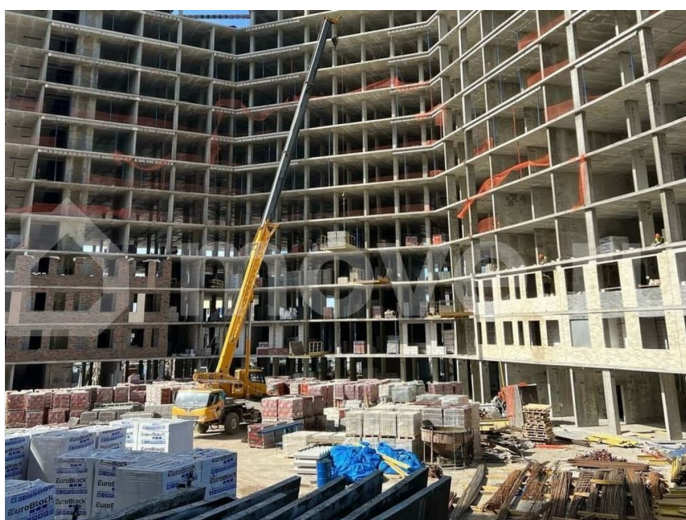

КОРПУС 1 (Секции 4-8)
Секция 7
План 2-11 этажей

K КРАЙНОВ
НЕДВИЖИМОСТИ

K КРАЙНОВ