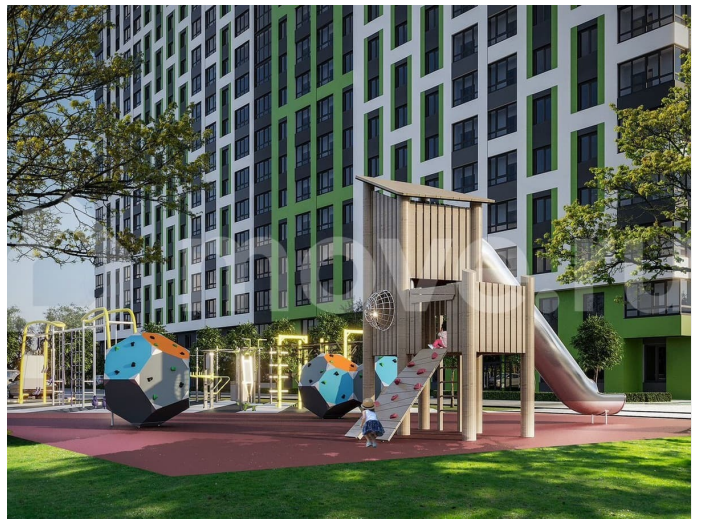

C
31,72
34,70
36,14