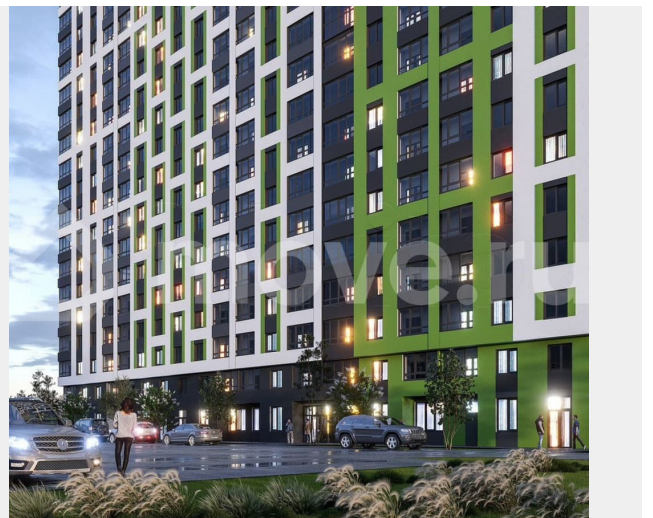

C
31,72
34,70
36,14