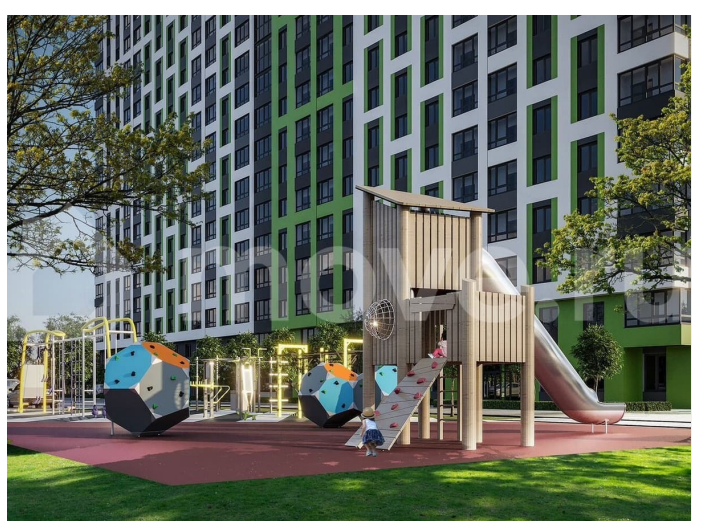

<https://voronezh.move.ru/objects/929329226>

9

**Александр, Риелтор**

**89251234567**

для заметок

Жилой комплекс отличается спокойной атмосферой и близостью природы, ведь река Дон всего в 15 минутах езды на автомобиле. Это место для тех, кто ценит комфорт: в 2 минутах ходьбы остановки общественного транспорта, сетевые магазины и парк «Северный лес». В радиусе 1 километра 2 детских сада и лицей. На 1 этаже дома будут магазины, офисы и компании сферы услуг. Благоустройство Во дворе оборудованы площадки для занятий физкультурой и для детских игр детей. Тротуары и дорожки выполнены с безопасным покрытием из вибропрессованной плитки. Уютное озеленение в виде газона, цветников-многолетников, деревьев и кустарников. Подземный паркинг для жителей на 62 машиноместа, а также гостевой паркинг по периметру дома. Планировки и отделка В ЖК «Навигатор» предусмотрены популярные типы планировок: студии от 23 до 27 кв.м, 1-комнатные квартиры 41-42 кв.м, 2-комнатные квартиры 54-62 кв.м. Все планировки удобны и симметричны для реализации классических дизайнерских решений. Во всех квартирах просторный балкон/лоджия. Жилье сдается с черновой отделкой под самостоятельный ремонт, с отделкой white box, в так же с отделкой под ключ. \*ООО «Отдел Продаж» не является кредитной организацией. Ипотеку предоставляет ПАО Сбербанк. Генеральная лицензия Центрального Банка РФ № 1481 от 11.08.2015 года. Подробности на сайте и в отделениях банка.