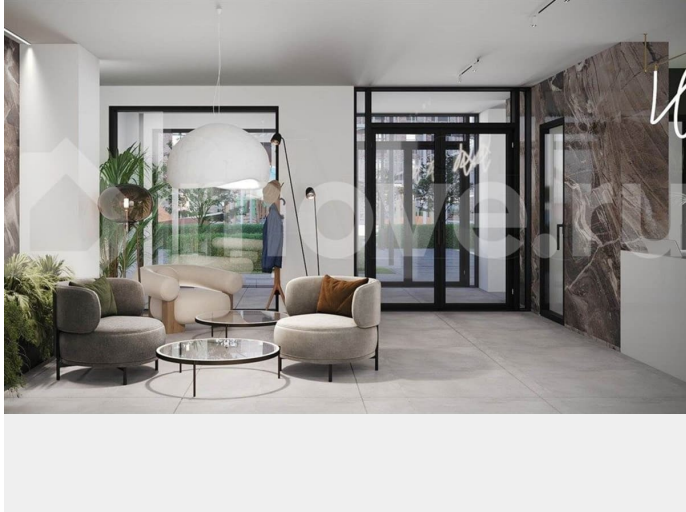

секции, в том числе 32-этажный дом — самый высокий в своем районе. Благодаря большой этажности и удачной локации из квартир открываются потрясающие виды на город. Планировки - студии, однокомнатные, двухкомнатные квартиры евроформата и полноценные двухкомнатные квартиры. На выбор черновая или чистовая отделка от застройщика. Квартиры на верхних этажах с большей площадью, чем квартиры на нижних этажах. Двор без машин создает спокойную и безопасную атмосферу. Территория огорожена для приватности и безопасности жителей. Выделены 3 основные зоны: лаунж, детская и спортивная, место для выгула собак. В подземном паркинге расположены мойки самообслуживания с пылесосом и возможностью подкачки шин. На въезде установлена система считывания номеров. Система видеонаблюдения. Для владельцев электрокаров и электроскутеров есть места для зарядки. Развитая инфраструктура - всего в 500 метрах от ЖК находятся парк им. Дурова и Воронежский цирк. В пределах 1 км от дома находятся 4 школы, во дворе расположен детский сад № 143, еще 5 детских садов в шаговой доступности. В округе — сетевые магазины. Среди запланированных точек инфраструктуры на первых этажах комплекса: кофейни, торговые помещения, салоны красоты, аптеки, цветочные лавки, химчистки и банкоматы.