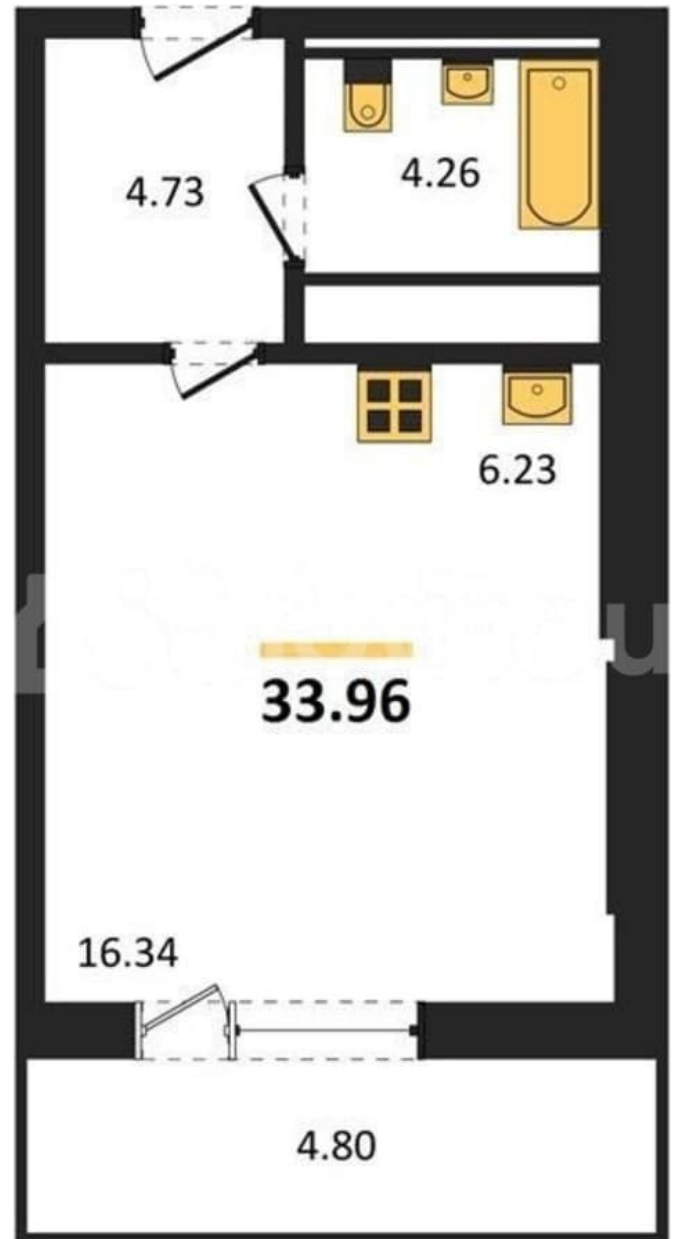

Улица

[улица Лётчика Демьянова](#)

для заметок

Квартира

Общая площадь

34 м²

Этаж

21/25

да

Описание

Студия: 33,96 кв.м., 21 этаж в комплексе Никитин, 1 очередь, корп.2 (Демьянова), сдача: 4кв. , этажей: 25, адрес Воронеж г., Летчика Демьянова ул., д. 1, Застройщик: Проект Инвест. Жилой комплекс расположен в Ленинском районе и включает в себя 3