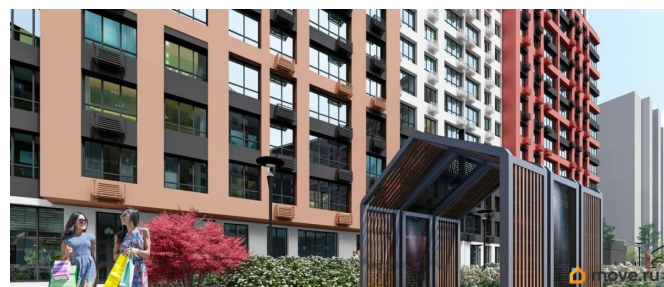

## Описание

<https://voronezh.move.ru/objects/928504555>

4

**Z-town, Z-town**

**79801132612**

для заметок

Продаётся студия в строящемся доме (3 этап), срок сдачи: III-кв. 2028, общей площадью 34.7 кв.м., на 10 этаже. ЖК «Ключи CLUB» - комплекс домов разной этажности (9-15 этажей), расположенный в одном из самых быстро развивающихся районов Воронеж. Поблизости есть несколько детских садов, школ, спортивных, досуговых и образовательных центров, поликлиника, магазины, салоны красоты. Объездная дорога и развитая транспортная сеть позволяет без пробок добраться в любую часть города в течение 15 минут.