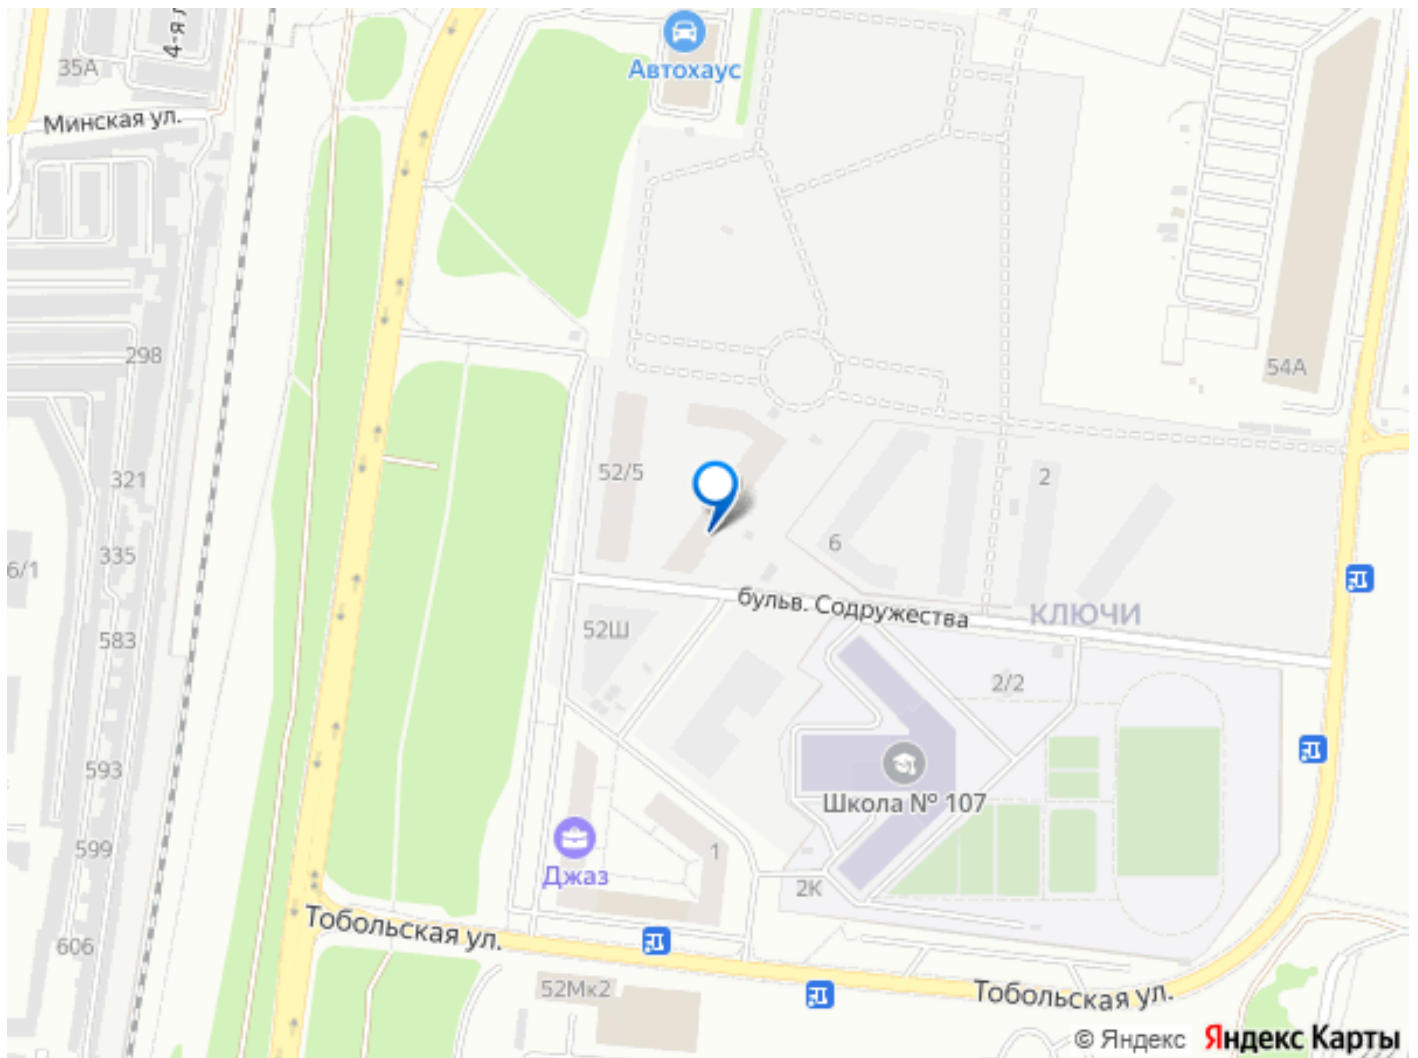

Move.ru - вся недвижимость России