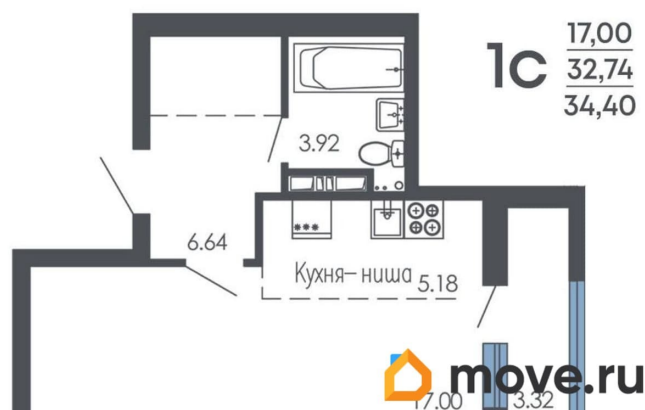

Создано: 04.07.2025 в 14:28

Обновлено: 17.04.2026 в 11:09

5 504 000 ₺

Округ

[Воронеж, Центральный район](#)

Квартира

Высота потолков

2.72 м

Общая площадь

34.4 м²

Этаж

6/9

Детали объекта

Тип сделки

Продам

Раздел

[Квартиры](#)

Квартира в новостройке

да

Год сдачи

1 квартал 2027 г.

Описание

Продаётся студия в строящемся доме (Дом 1, дом 2), срок сдачи: I-кв. 2027, общей площадью 34.4 кв.м., на 6 этаже. Новый жилой комплекс от группы компаний «Проект Инвест» расположен по адресу: г. Воронеж, по ул. Шишкова.

<https://voronezh.move.ru/objects/9282379070>

Союз застройщиков, Союз застройщиков

79120962009

для заметок