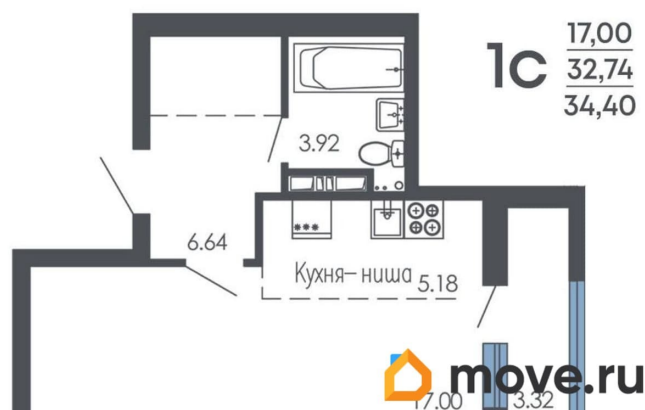

Создано: 04.07.2025 в 14:06

Обновлено: 13.04.2026 в 09:57

5 572 800 ₺

Округ

[Воронеж, Центральный район](#)

Квартира

Высота потолков

2.72 м

Общая площадь

34.4 м²

Этаж

9/9

Детали объекта

Тип сделки

Продам

Раздел

[Квартиры](#)

Квартира в новостройке

да

Год сдачи

1 квартал 2027 г.

Описание

Продаётся студия в строящемся доме (Дом 1, дом 2), срок сдачи: I-кв. 2027, общей площадью 34.4 кв.м., на 9 этаже. Новый жилой комплекс от группы компаний «Проект Инвест» расположен по адресу: г. Воронеж, по ул. Шишкова.

<https://voronezh.move.ru/objects/9282378290>

Союз застройщиков, Союз застройщиков

79120962009

для заметок