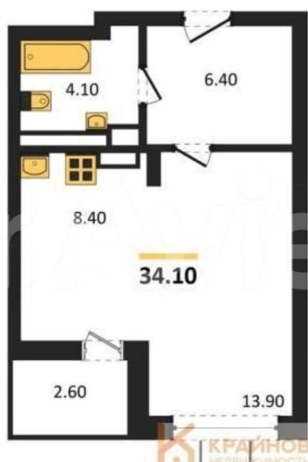

д. 52/5, Застройщик: Новый код.

Эргономичные планировки с УТЕПЛЕННЫМИ лоджиями. Благоприятная экология, места для прогулок и отдыха на природе.

Подземный паркинг со спуском из подъезда на лифте и достаточное количество парковочных мест по периметру ЖК.

Комфортная и безопасная среда (двор без машин, системы видеонаблюдения, скоростные вместительные лифты, колясочные и помещения для хранения, детская комната для игр, бесплатный прокат спортивного инвентаря, дружное комьюнити соседей). Высочайший уровень обслуживания домов от управляющей компании Smile
Онлайн-сервисы от управляющей компании.

Новая школа в 3х минутах ходьбы (на 1500 учеников, пилотный проект Сбер Школа, обучение в 1 смену). Новый детский сад в 1ой минуте ходьбы (на 280 мест, с ясельными группами и шикарной детской площадкой).

Развитая спортивная инфраструктура (огромный стадион с футбольным полем 7 минут ходьбы, спортивные трибуны для проведения спортивных мероприятий, теннисные корты, воркаут-зоны, велодорожки) Новая поликлиника в 2 минутах ходьбы (на 30 посещений за смену)

**БЕСПЛАТНОЕ СОПРОВОЖДЕНИЕ СДЕЛКИ,
ОДОБРЕНИЕ ИПОТЕКИ. ЗВОНИТЕ ПРЯМО
СЕЙЧАС!!!**