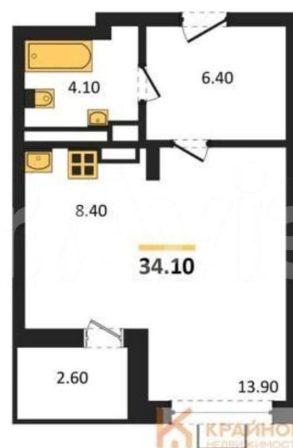

Создано: 01.04.2026 в 23:56

Обновлено: 01.04.2026 в 23:56

**Воронежская область, Воронеж, ул.
Остужева, 52/5**

4 944 500 ₺

Воронежская область, Воронеж, ул. Остужева, 52/5

Улица

[улица Остужева](#)

Квартира

Общая площадь

34.1 м²

Этаж

13/14

Детали объекта

Тип сделки

Продам

Раздел

[Квартиры](#)

Ремонт

с отделкой

Квартира в новостройке

да

Описание

ЖК «КЛЮЧИ CLUB». СКИДКА ЗА НАЛИЧКУ!
РАССРОЧКА! ТРЕЙД-ИН (ФИКСАЦИЯ ЦЕНЫ НА ПЕРИОД ПРОДАЖИ ВАШЕЙ НЕДВИЖИМОСТИ).
Студия: 34,10 кв.м., 13 этаж в комплексе Ключи CLUB, 3 очередь, корп.3, сдача: 3 кв. , этажей: 14, адрес Воронеж г., Остужева ул.,

<https://voronezh.move.ru/objects/929301259>
1

**Навигатор по новостройкам, Риелтор
89251234567**

для заметок