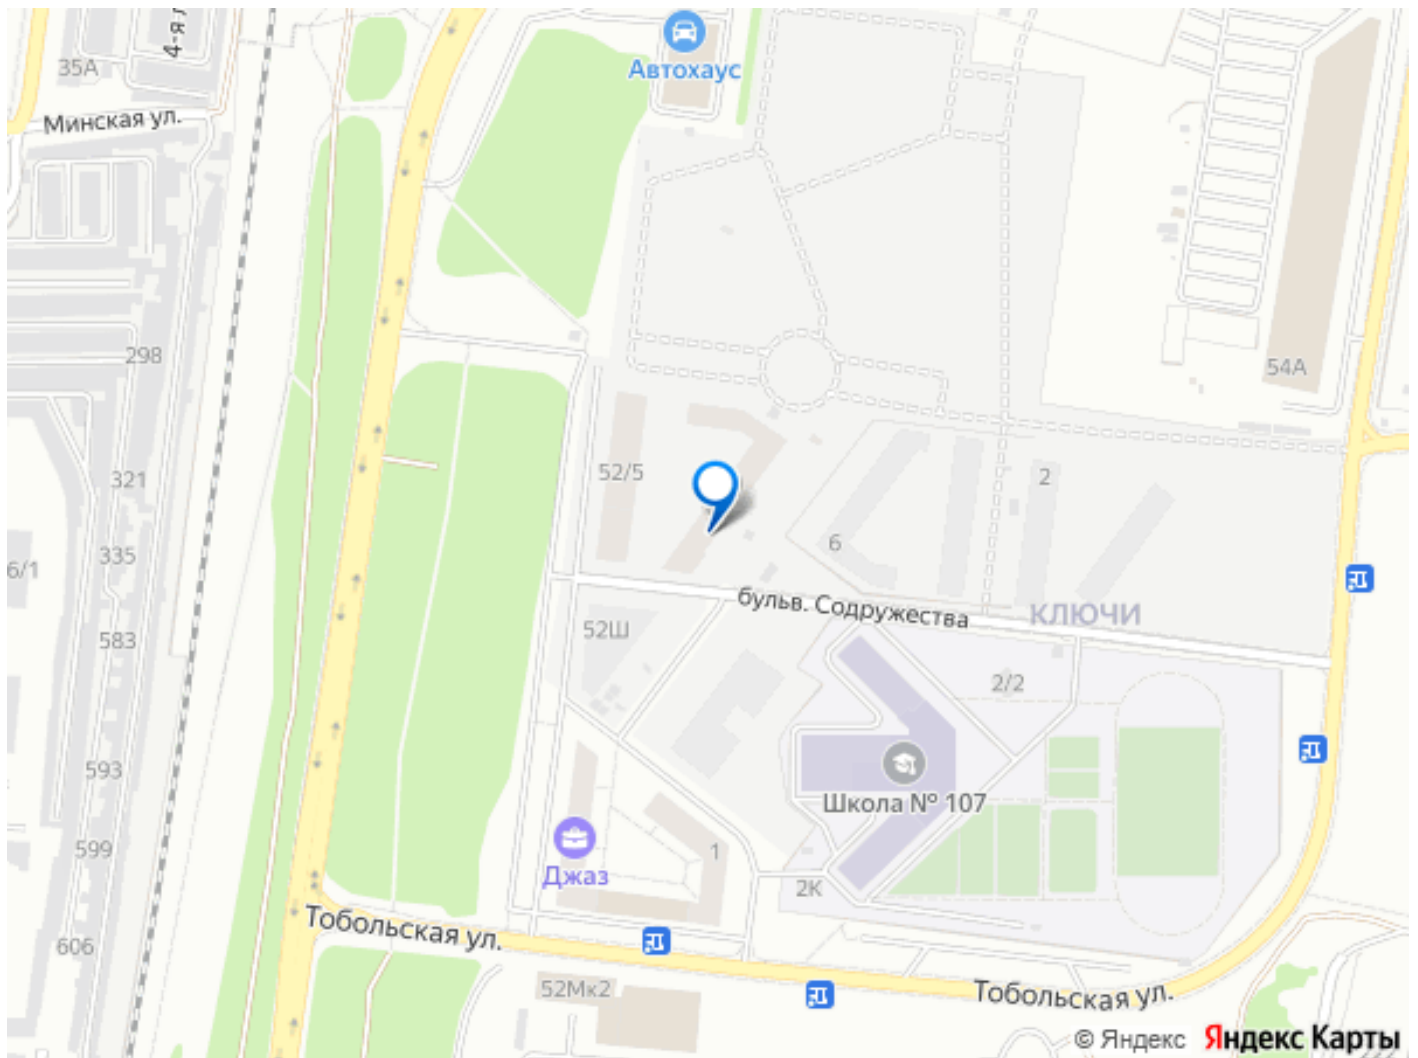

Move.ru - вся недвижимость России