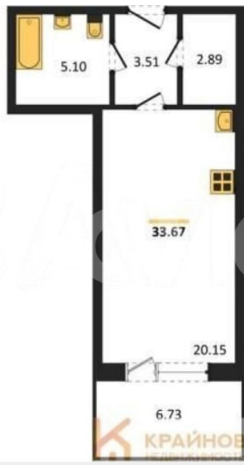

Квартира

Общая площадь

33.7 м²

Этаж

5/12

Детали объекта

Тип сделки

Продам

КОРПУС Секции 4-6
Секция 6
План 5 этажа

КРАЙНОВ
НЕДВИЖИМОСТИ

Move.ru - вся недвижимость России