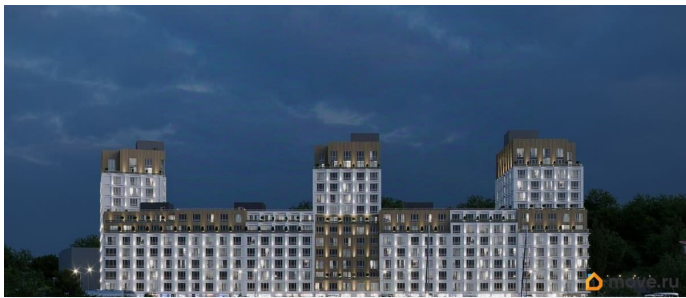

жилой комплекс от группы компаний
«Развитие» расположен по адресу: г.
Воронеж, набережная Массалитинова.