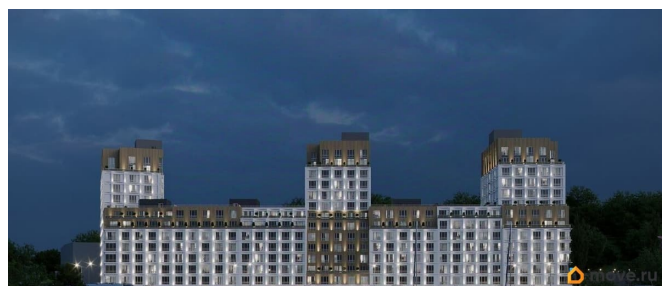

Создано: 22.01.2026 в 15:15

Обновлено: 01.04.2026 в 09:27

8 282 820 ₺

Округ

[Воронеж, Центральный район](#)

Квартира

Высота потолков

2.7 м

Общая площадь

33.67 м²

Этаж

5/12

Детали объекта

Тип сделки

Продам

Раздел

[Квартиры](#)

Ремонт

без отделки

Квартира в новостройке

да

Год сдачи

3 квартал 2030 г.

лифт

Описание

Продаётся студия в строящемся доме (Эклипс), срок сдачи: III-кв. 2030, общей площадью 33.67 кв.м., на 5 этаже. Новый

<https://voronezh.move.ru/objects/928830363>

2

Никитин и Партнёры, Никитин и Партнёры

79120962216

для заметок