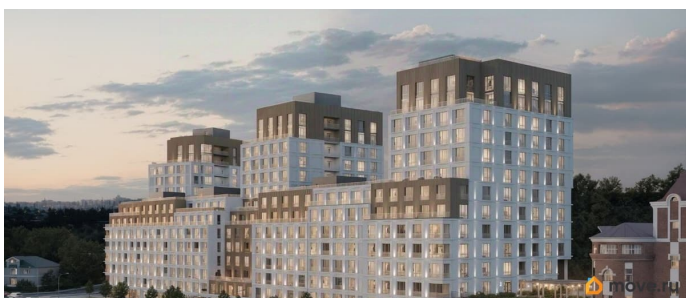

жилой комплекс от группы компаний
«Развитие» расположен по адресу: г.
Воронеж, набережная Массалитинова.