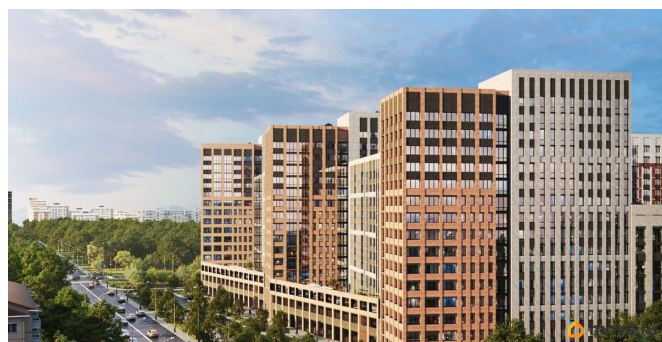

Создано: 11.12.2025 в 18:25

Обновлено: 17.04.2026 в 20:54

5 005 360 ₺

Округ

[Воронеж, Левобережный район](#)

Квартира

Высота потолков

2.76 м

Общая площадь

32.93 м²

Этаж

4/16

Детали объекта

Тип сделки

Продам

Раздел

[Квартиры](#)

Квартира в новостройке

да

Год сдачи

2 квартал 2029 г.

Описание

Продаётся студия в строящемся доме (Ленинградская улица, 29Б (БС 5-8, 2 этап)), срок сдачи: II-кв. 2029, общей площадью 32.93 кв.м., на 4 этаже. Новый жилой комплекс от группы компаний «Развитие» расположен по адресу: г. Воронеж, по ул. Ленинградская.

<https://voronezh.move.ru/objects/928734769>

2

Никитин и Партнёры, Никитин и Партнёры

79120962108

для заметок