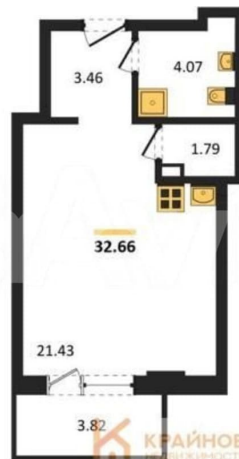

КРАЙНОВ
НЕДВИЖИМОСТЬ