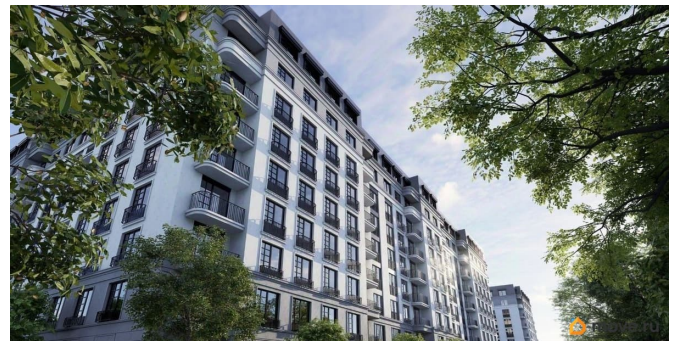

Создано: 04.07.2025 в 13:25

Обновлено: 15.04.2026 в 10:01

4 814 250 ₺

Округ

[Воронеж, Центральный район](#)

Квартира

Высота потолков

2.72 м

Общая площадь

32.75 м²

Этаж

3/9

Детали объекта

Тип сделки

Продам

Раздел

[Квартиры](#)

Квартира в новостройке

да

Год сдачи

1 квартал 2027 г.

Описание

Продаётся студия в строящемся доме (Дом 1, дом 2), срок сдачи: I-кв. 2027, общей площадью 32.75 кв.м., на 3 этаже. Новый жилой комплекс от группы компаний «Проект Инвест» расположен по адресу: г. Воронеж, по ул. Шишкова.

<https://voronezh.move.ru/objects/9288615547>

Союз застройщиков, Союз застройщиков

79120962009

для заметок