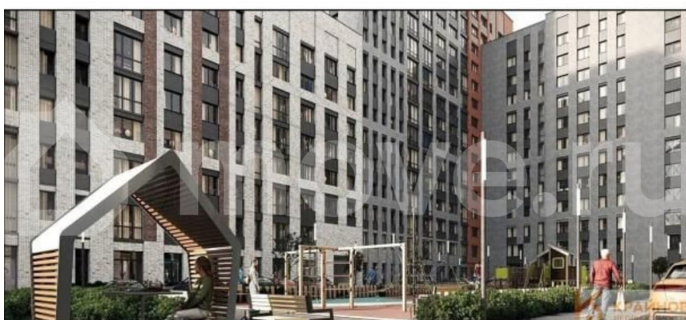

План 2-9 этажей