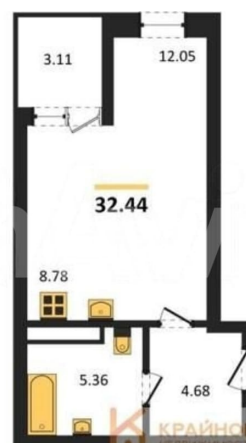

Создано: 02.04.2026 в 00:00

Обновлено: 15.04.2026 в 00:06

**Воронежская область, Воронеж, ул.
Ленинградская, 296**

4 930 880 ₺

Воронежская область, Воронеж, ул. Ленинградская, 296

Улица

[улица Ленинградская](#)

Квартира

Общая площадь

32.4 м²

Этаж

4/16

Детали объекта

Тип сделки

Продам

Раздел

[Квартиры](#)

Ремонт

без отделки

Квартира в новостройке

да

Описание

ЖК «ЗАРЯ»: КОМФОРТНАЯ ЖИЗНЬ И ПРЕСТИЖНЫЙ РАЙОН! СКИДКА 8% ПРИ ОПЛАТЕ НАЛИЧНЫМИ И 5% ПРИ ОФОРМЛЕНИИ ИПОТЕКИ. СДАЧА ДОМА В 2028 ГОДУ. TRADE-IN (меняем старую квартиру на новую): стоимость квартиры фиксируется на 3

<https://voronezh.move.ru/objects/9293014176>

**Навигатор по новостройкам, Риелтор
89251234567**

для заметок